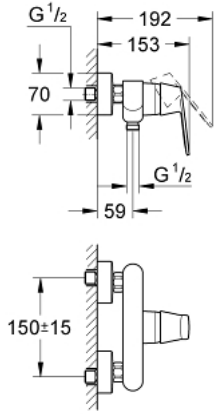

EUROSMART COSMOPOLITAN 32 837 000 خلاط الدش المزود بمقبض فردي مقاس 1/2 بوصة

وصف المنتج:

- اللون: كروم
- مثبت على الجدار
- قلب سيراميك GROHE SilkMove 46 مم
- طلاء كروم GROHE LongLife
- محدد معدل تدفق قابل للتعديل
- أدنى معدل للتدفق قابل للتعديل 2.5 ل/د تقريبًا
- مخرج قاعدة دش 1/2 بوصة بصمام لا رجعي مدمج
- القارنات S
- محمي من التدفق العكسي
- تصنيف الضوضاء ا وفق المعيار DIN 4109

EUROSMART COSMOPOLITAN 32 837 000 خلاط الدش المزود بمقبض فردي مقاس 1/2 بوصة

الآن - 2009 س طس غ أ , قطع الغيار

1: مقبض (46682000 رقم الطلب -).

2: غطاء (46427000 رقم الطلب -).

3: خرطوشة (46048000 رقم الطلب -).

4: وصلة مسمار 1/2 بوصة (45044000 رقم الطلب -).

5: الوحدة (12662000 رقم الطلب -) S

6: صمام مانع للإرجاع (08565000 رقم الطلب -).

7: محدد درجة الحرارة* (46308000 رقم الطلب -).

8: تطويلة 3/4 بوصة، 20 ملم* (0713000M رقم الطلب -).