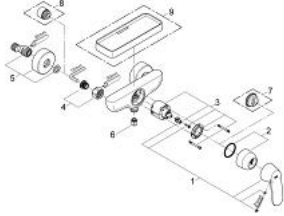

EUROSMART COSMOPOLITAN 32 837 000 خلاط الدش المزود بمقبض فردي مقاس 1/2 بوصة

وصف المنتج:

- اللون: كروم
- مثبت على الجدار
- قلب سيراميك GROHE SilkMove 46 مم
- طلاء كروم GROHE LongLife
- محدد معدل تدفق قابل للتعديل
- أدنى معدل للتدفق قابل للتعديل 2.5 ل/د تقريبًا
- مخرج قاعدة دش 1/2 بوصة بصمام لا رجعي مدمج
- القارنات S
- محمي من التدفق العكسي
- تصنيف الضوضاء ا وفق المعيار DIN 4109

EUROSMART COSMOPOLITAN 32 837 000 خلاط الدش المزود بمقبض فردي مقاس 1/2 بوصة

الآن - 2009 س طس غ أ , قطع الغيار

1: مقبض (46682000 رقم الطلب -).

2: غطاء (46427000 رقم الطلب -).

3: خرطوشة (46048000 رقم الطلب -).

4: وصلة مسمار 1/2 بوصة (45044000 رقم الطلب -).

5: الوحدة (12662000 رقم الطلب -) S

6: صمام مانع للإرجاع (08565000 رقم الطلب -).

7: محدد درجة الحرارة* (46308000 رقم الطلب -).

8: تطويلة 3/4 بوصة، 20 ملم* (0713000M رقم الطلب -).