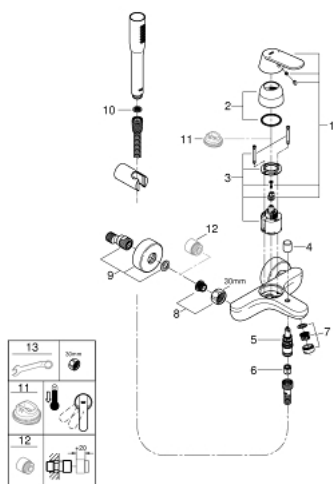

32 832 000 EUROSMART COSMOPOLITAN MITIGEUR MONOCOMMANDE 1/2" BAIN/DOUCHE

DESCRIPTION DU PRODUIT

- Couleur: chromé
- montage mural
- GROHE SilkMove cartouche en céramique 46 mm
- GROHE LongLife finition durable
- limiteur de débit ajustable
- inverseur automatique bain/douche
- mousseur
- clapet anti-retour intégré dans le départ de douche 1/2"
- raccords muraux S
- protégé contre le retour d'eau
- avec ensemble de douche
- douchette Euphoria Cosmopolitan (27 367)
- support mural (27 056)
- flexible Relaxaflex 1500 mm 1/2" x 1/2" (28 151)

32 832 000 EUROSMART COSMOPOLITAN MITIGEUR MONOCOMMANDE 1/2" BAIN/DOUCHE

PIÈCES DE RECHANGE, février 2016 – now

- 1: Levier (Numéro de commande 46682000)
- 2: Capuchon (Numéro de commande 46427000)
- 3: Cartouche (Numéro de commande 46048000)
- 4: Bouton d'inverseur (Numéro de commande 64309000)
- 5: Mécanisme d'inverseur (Numéro de commande 65655000)
- 6: Clapet anti-retour (Numéro de commande 08565000)
- 7: Mousseur (Numéro de commande 13952000)
- 8: Ecrou chromé avec partie filetée (Numéro de commande 45044000)
- 9: Raccord S mural (Numéro de commande 12662000)
- 10: Filtre (Numéro de commande 0700200M)
- 11: Limiteur de température (Numéro de commande 46308000)*
- 12: Rallonge 3/4" 20 mm (Numéro de commande 0713000M)*
- 13: clé spéciale (Numéro de commande 19377000)*