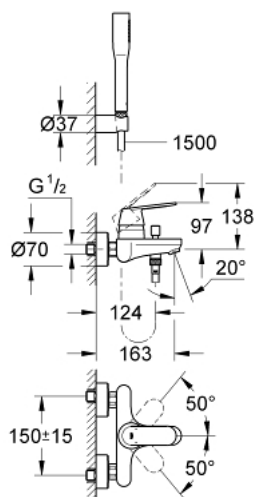

32 832 000 EUROSMART COSMOPOLITAN MITIGEUR MONOCOMMANDE 1/2" BAIN/DOUCHE

DESCRIPTION DU PRODUIT

- Couleur: chromé
- montage mural
- GROHE SilkMove cartouche en céramique 46 mm
- GROHE LongLife finition durable
- limiteur de débit ajustable
- inverseur automatique bain/douche
- mousseur
- clapet anti-retour intégré dans le départ de douche 1/2"
- raccords muraux S
- protégé contre le retour d'eau
- avec ensemble de douche
- douchette Euphoria Cosmopolitan (27 367)
- support mural (27 056)
- flexible Relaxaflex 1500 mm 1/2" x 1/2" (28 151)

32 832 000 EUROSMART COSMOPOLITAN MITIGEUR MONOCOMMANDE 1/2" BAIN/DOUCHE

PIÈCES DE RECHANGE, février 2016 – now

- 1: Levier (Numéro de commande 46682000)
- 2: Capuchon (Numéro de commande 46427000)
- 3: Cartouche (Numéro de commande 46048000)
- 4: Bouton d'inverseur (Numéro de commande 64309000)
- 5: Mécanisme d'inverseur (Numéro de commande 65655000)
- 6: Clapet anti-retour (Numéro de commande 08565000)
- 7: Mousseur (Numéro de commande 13952000)
- 8: Ecrou chromé avec partie filetée (Numéro de commande 45044000)
- 9: Raccord S mural (Numéro de commande 12662000)
- 10: Filtre (Numéro de commande 0700200M)
- 11: Limiteur de température (Numéro de commande 46308000)*
- 12: Rallonge 3/4" 20 mm (Numéro de commande 0713000M)*
- 13: clé spéciale (Numéro de commande 19377000)*