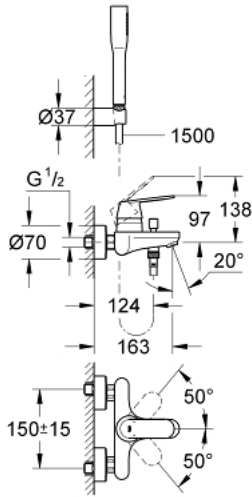

EUROSMART COSMOPOLITAN 32 832 000 خلاط البانيو المزود بمقبض فردي مقاس 1/2 بوصة

وصف المنتج:

- اللون: كروم
- مثبت على الجدار
- قلب سيراميك GROHE SilkMove 46 مم
- طلاء كروم GROHE LongLife
- محدد معدل تدفق قابل للتعديل
- أدنى معدل للتدفق قابل للتعديل 2.5 ل/د تقريبًا
- محول آلي: حمام/دش
- مرغي المياه
- صمام لا رجعي مدمج في منفذ الدش بقياس 1/2 بوصة
- القارنات S
- محمي من التدفق العكسي
- تصنيف الضوضاء ا وفق المعيار DIN 4109
- مع طقم دش
- دش يدوي Euphoria Cosmopolitan (27 367)
- حامل دش جداري (27 056)

(28)

• خرطوم Relaxaflex مقاس 1500 مم بسُمك 1/2 بوصة × بوصة 1/2 (151)

EUROSMART COSMOPOLITAN 32 832 000 خلاط البانيو المزود بمقبض فردي مقاس 1/2 بوصة

الآن - 2016 رياربف, قطع الغيار:

1: مقبض (46682000 رقم الطلب):

2: غطاء (46427000 رقم الطلب):

3: خرطوشة (46048000 رقم الطلب):

4: مقبض محول (64309000 رقم الطلب):

5: محول (65655000 رقم الطلب):

6: صمام مانع للإرجاع (08565000 رقم الطلب):

7: فلتر مياه (13952000 رقم الطلب):

8: وصلة مسمار 1/2 بوصة (45044000 رقم الطلب):

9: الوحدہ (12662000 رقم الطلب): S

10: مصفاة غبار (07002000 رقم الطلب):

11: محدد درجة الحرارة\* (46308000 رقم الطلب):

12: تطويلة 3/4 بوصة, 20 ملم\* (07130000 رقم الطلب):

13: توسعة خاصة\* (19377000 رقم الطلب):