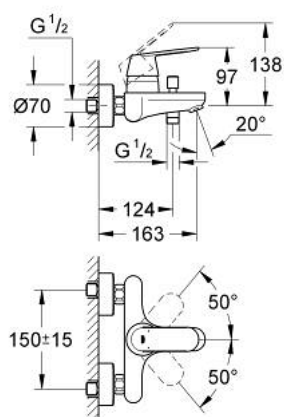

32 831 GL0 EUROSART COSMOPOLITAN MITIGEUR MONOCOMMANDE 1/2" BAIN/DOUCHE

DESCRIPTION DU PRODUIT

- Couleur: cool sunrise
- montage mural
- GROHE SilkMove cartouche en céramique 46 mm
- finition GROHE LongLife
- limiteur de débit ajustable
- inverseur automatique bain/douche
- mousseur
- clapet anti-retour intégré dans le départ de douche 1/2"
- raccords muraux S
- protégé contre le retour d'eau