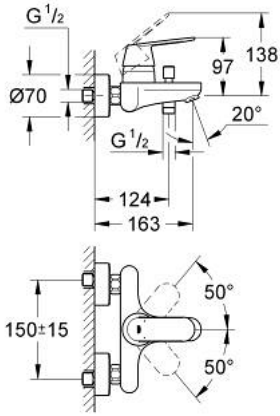

EUROSMART COSMOPOLITAN 32 831 GL0 خلاط البانيو المزود بمقبض فردي مقاس 1/2 بوصة

وصف المنتج:

- اللون: cool sunrise
- مثبت على الجدار
- قلب سيراميك GROHE SilkMove 46 مم
- طلاء GROHE LongLife
- محدد معدل تدفق قابل للتعديل
- أدنى معدل للتدفق قابل للتعديل 2.5 ل/د تقريبًا
- محول آلي: حمام/دش
- مرغي المياه
- صمام لا رجعي مدمج في منفذ الدش بقياس 1/2 بوصة
- القارنات S
- محمي من التدفق العكسي
- تصنيف الضوضاء ا وفق المعيار DIN 4109