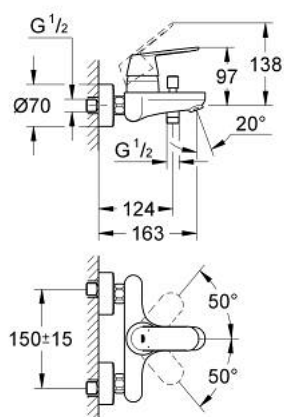

32 831 00F EUROSMART COSMOPOLITAN MITIGEUR MONOCOMMANDE 1/2" BAIN/DOUCHE

DESCRIPTION DU PRODUIT

- Couleur: chromé
- montage mural
- GROHE SilkMove cartouche en céramique 46 mm
- GROHE LongLife finition durable
- limiteur de débit ajustable
- inverseur automatique bain/douche
- mousseur
- clapet anti-retour intégré dans le départ de douche 1/2"
- raccords muraux S
- protégé contre le retour d'eau
- limiteur de température optionnel