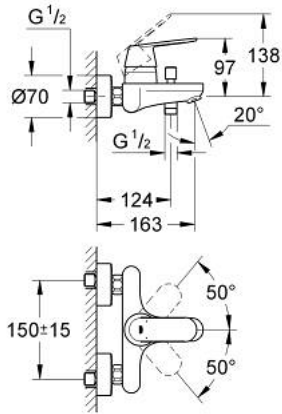

EUROSMART COSMOPOLITAN 32 831 00F خلاط البانيو المزود بمقبض فردي مقاس 1/2 بوصة

وصف المنتج

• اللون: كروم

• مثبت على الجدار

• قلب سيراميك GROHE SilkMove 46 مم

• طلاء كروم GROHE LongLife

• محدد معدل تدفق قابل للتعديل

• أدنى معدل للتدفق قابل للتعديل 2.5 ل/د تقريباً

• محول آلي: حمام/دش

• مرغي المياه

• صمام لا رجعي مدمج في منفذ الدش بقياس 1/2 بوصة

• القارنات S

• محمي من التدفق العكسي

• محدد درجة الحرارة الاختياري بالرقم المرجعي 46 308