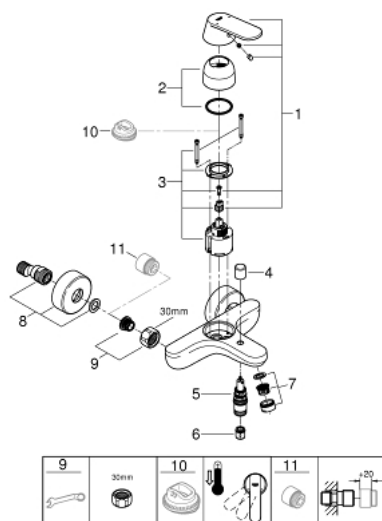

32 831 000 EUROSMART COSMOPOLITAN MITIGEUR MONOCOMMANDE 1/2" BAIN/DOUCHE

DESCRIPTION DU PRODUIT

- Couleur: chromé
- montage mural
- GROHE SilkMove cartouche en céramique 46 mm
- GROHE LongLife finition durable
- limiteur de débit ajustable
- inverseur automatique bain/douche
- mousseur
- clapet anti-retour intégré dans le départ de douche 1/2"
- raccords muraux S
- protégé contre le retour d'eau

32 831 000 EUROSMART COSMOPOLITAN MITIGEUR MONOCOMMANDE 1/2" BAIN/DOUCHE

PIÈCES DE RECHANGE, septembre 2015 – now

- 1: Levier (Numéro de commande 46682000)
- 2: Capuchon (Numéro de commande 46427000)
- 3: Cartouche (Numéro de commande 46048000)
- 4: Bouton d'inverseur (Numéro de commande 64309000)
- 5: Mécanisme d'inverseur (Numéro de commande 65655000)
- 6: Clapet anti-retour (Numéro de commande 08565000)
- 7: Mousseur (Numéro de commande 13952000)
- 8: Raccord S mural (Numéro de commande 12662000)
- 9: Eroue chromé avec partie filetée (Numéro de commande 45044000)
- 10: Limiteur de température (Numéro de commande 46308000)*
- 11: Rallonge 3/4" 20 mm (Numéro de commande 0713000M)*