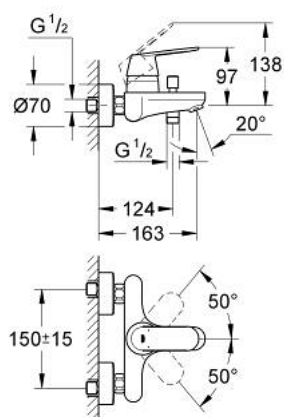

32 831 000 EUROSMART COSMOPOLITAN MITIGEUR MONOCOMMANDE 1/2" BAIN/DOUCHE

DESCRIPTION DU PRODUIT

- Couleur: chromé
- montage mural
- GROHE SilkMove cartouche en céramique 46 mm
- GROHE LongLife finition durable
- limiteur de débit ajustable
- inverseur automatique bain/douche
- mousseur
- clapet anti-retour intégré dans le départ de douche 1/2"
- raccords muraux S
- protégé contre le retour d'eau

32 831 000 EUROSMART COSMOPOLITAN MITIGEUR MONOCOMMANDE 1/2" BAIN/DOUCHE

PIÈCES DE RECHANGE, septembre 2015 – now

- 1: Levier (Numéro de commande 46682000)
- 2: Capuchon (Numéro de commande 46427000)
- 3: Cartouche (Numéro de commande 46048000)
- 4: Bouton d'inverseur (Numéro de commande 64309000)
- 5: Mécanisme d'inverseur (Numéro de commande 65655000)
- 6: Clapet anti-retour (Numéro de commande 08565000)
- 7: Mousseur (Numéro de commande 13952000)
- 8: Raccord S mural (Numéro de commande 12662000)
- 9: Eroue chromé avec partie filetée (Numéro de commande 45044000)
- 10: Limiteur de température (Numéro de commande 46308000)*
- 11: Rallonge 3/4" 20 mm (Numéro de commande 0713000M)*