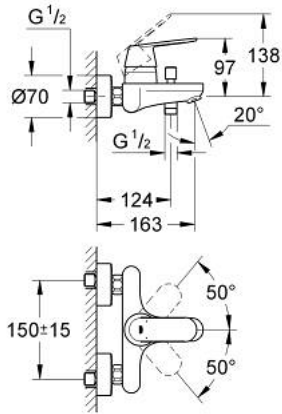

EUROSMART COSMOPOLITAN 32 831 000 خلاط البانيو المزود بمقبض فردي مقاس 1/2 بوصة

وصف المنتج

• اللون: كروم

• مثبت على الجدار

• قلب سيراميك GROHE SilkMove 46 مم

• طلاء كروم GROHE LongLife

• محدد معدل تدفق قابل للتعديل

• أدنى معدل للتدفق قابل للتعديل 2.5 ل/د تقريبًا

• محول آلي: حمام/دش

• مرغي المياه

• صمام لا رجعي مدمج في منفذ الدش بقياس 1/2 بوصة

• القارنات S

• محمي من التدفق العكسي

• تصنيف الضوضاء ا وفق المعيار DIN 4109

EUROSMART COSMOPOLITAN 32 831 000 خلاط البانيو المزود بمقبض فردي مقاس 1/2 بوصة

الآن - 2015 ريمت بس, قطع* الغيار

1: مقبض (46682000 رقم* الطلب:-)

2: غطاء (46427000 رقم* الطلب:-)

3: خرطوشة (46048000 رقم* الطلب:-)

4: مقبض محول (64309000 رقم* الطلب:-)

5: محول (65655000 رقم* الطلب:-)

6: صمام مانع للإرجاع (08565000 رقم* الطلب:-)

7: فلتر مياه (13952000 رقم* الطلب:-)

8: الوحدة (12662000 رقم* الطلب:-) S

9: وصلة مسمار 1/2 بوصة (45044000 رقم* الطلب:-)

10: محدد درجة الحرارة* (46308000 رقم* الطلب:-)

11: تطويلة 3/4 بوصة, 20 ملم* (0713000M رقم* الطلب:-)