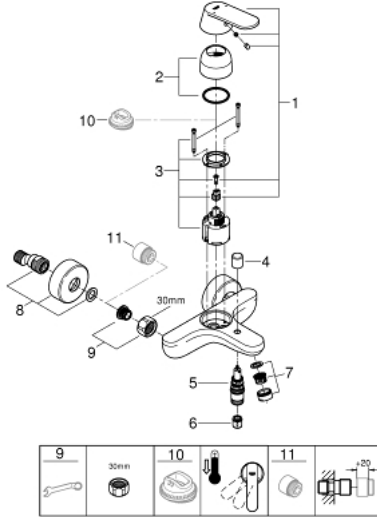

• أدنى معدل للتدفق قابل للتعديل 2.5 ل/د تقريبًا

• محول آلي: حمام/دش

• مرغي المياه

• صمام لا رجعي مدمج في منفذ الدش بقياس 1/2 بوصة

• القارنات S

• محمي من التدفق العكسي

• تصنيف الضوضاء ا وفق المعيار DIN 4109

EUROSMART COSMOPOLITAN 32 831 000 خلاط البانيو المزود بمقبض فردي مقاس 1/2 بوصة

الآن - 2015 ريمت بس, قطع* الغيار

1: مقبض (46682000 رقم* الطلب:-)

2: غطاء (46427000 رقم* الطلب:-)

3: خرطوشة (46048000 رقم* الطلب:-)

4: مقبض محول (64309000 رقم* الطلب:-)

5: محول (65655000 رقم* الطلب:-)

6: صمام مانع للإرجاع (08565000 رقم* الطلب:-)

7: فلتر مياه (13952000 رقم* الطلب:-)

8: الوحدة (12662000 رقم* الطلب:-) S

9: وصلة مسمار 1/2 بوصة (45044000 رقم* الطلب:-)

10: محدد درجة الحرارة* (46308000 رقم* الطلب:-)

11: تطويلة 3/4 بوصة, 20 ملم* (0713000M رقم* الطلب:-)