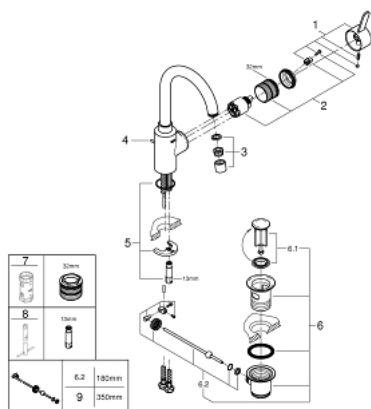

32 830 001 EUROSMART COSMOPOLITAN MITIGEUR MONOCOMMANDE POUR LAVABO 1/2" TAILLE L

DESCRIPTION DU PRODUIT

- Couleur: chromé
- GROHE SilkMove cartouche en céramique 35 mm
- limiteur de débit ajustable
- GROHE LongLife finition durable
- conduit d'eau sans plomb ni nickel
- GROHE FastFixation installation rapide
- mousseur
- bec mobile avec butée
- tirette et garniture de vidage 1 1/4"
- flexibles de raccordement souples

32 830 001 EUROSMART COSMOPOLITAN MITIGEUR MONOCOMMANDE POUR LAVABO 1/2" TAILLE L

PIÈCES DE RECHANGE, août 2017 – now

- 1: Levier (Numéro de commande 46683000)
- 2: Cartouche (Numéro de commande 46374000)
- 3: Mousseur (Numéro de commande 48418000)
- 4: Coulisse filetée (Numéro de commande 46739000)
- 5: Fixation M26x1,5 (Numéro de commande 46671000)
- 6: Garniture de vidage 1 1/4" (Numéro de commande 28910000)
- 6.1: Clapet de vidage (Numéro de commande 07182000)
- 6.2: Tige et rotule de vidage (Numéro de commande 07052000)
- 7: Clef (Numéro de commande 19332000)*
- 8: Clef platte SW 46 mm à 6 pans (Numéro de commande 19017000)*
- 9: Tige et rotule de vidage (Numéro de commande 07341000)*