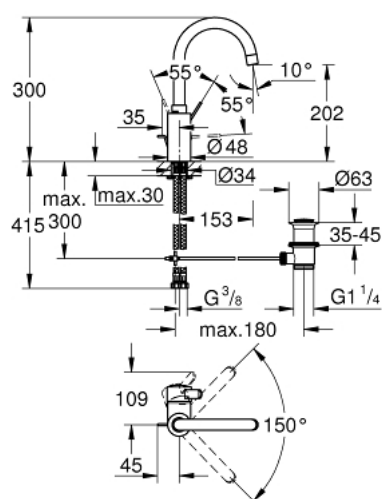

32 830 001 EUROSMART COSMOPOLITAN MITIGEUR MONOCOMMANDE POUR LAVABO 1/2" TAILLE L

DESCRIPTION DU PRODUIT

- Couleur: chromé
- GROHE SilkMove cartouche en céramique 35 mm
- limiteur de débit ajustable
- GROHE LongLife finition durable
- conduit d'eau sans plomb ni nickel
- GROHE FastFixation installation rapide
- mousseur
- bec mobile avec butée
- tirette et garniture de vidage 1 1/4"
- flexibles de raccordement souples

32 830 001 EUROSMART COSMOPOLITAN MITIGEUR MONOCOMMANDE POUR LAVABO 1/2" TAILLE L

PIÈCES DE RECHANGE, août 2017 – now

- 1: Levier (Numéro de commande 46683000)
- 2: Cartouche (Numéro de commande 46374000)
- 3: Mousseur (Numéro de commande 48418000)
- 4: Coulisse filetée (Numéro de commande 46739000)
- 5: Fixation M26x1,5 (Numéro de commande 46671000)
- 6: Garniture de vidage 1 1/4" (Numéro de commande 28910000)
- 6.1: Clapet de vidage (Numéro de commande 07182000)
- 6.2: Tige et rotule de vidage (Numéro de commande 07052000)
- 7: Clef (Numéro de commande 19332000)*
- 8: Clef platte SW 46 mm à 6 pans (Numéro de commande 19017000)*
- 9: Tige et rotule de vidage (Numéro de commande 07341000)*