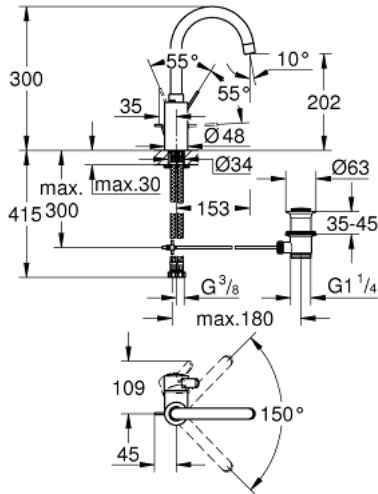

EUROSMART COSMOPOLITAN 32 830  
001

وصف المنتج:

- اللون: كروم
- تركيب ذراع مغطاة
- قلب سيراميك GROHE SilkMove 35 مم
- محدد معدل تدفق قابل للتعديل
- طلاء كروم GROHE LongLife
- مسارات الماء الداخلية المعزولة - من دون رصاص ونيكل
- نظام التركيب GROHE QuickFix
- مرغي المياه
- صنوبر أنبوبي قابل للدوران بمحدد التوقف
- مجموعة تصريف المياه بقياس 1 1/4 بوصة
- خرطوم توصيل مرنة
- محدد درجة الحرارة الاختياري بالرقم المرجعي 46 375

EUROSMART COSMOPOLITAN 32 830  
001 خلاط حوض بمقبض فردي بقياس 1/2 بوصة <BR /> مقاس كبير

الآن - 2017 س طسغأ, قطع الغيار:

1: مقبض (46683000 رقم الطلب:-)

2: خرطوشة (46374000 رقم الطلب:-)

3: فلتر مياه (48418000 رقم الطلب:-)

4: شداد (46739000 رقم الطلب:-)

5: طقم تركيب ساق (46671000 رقم الطلب:-)

6: مجموعة تصريف بقياس 1 1/4 بوصة (28910000 رقم الطلب:-)

6.1: فيشه (07182000 رقم الطلب:-)

6.2: عامود غير متمركز (07052000 رقم الطلب:-)