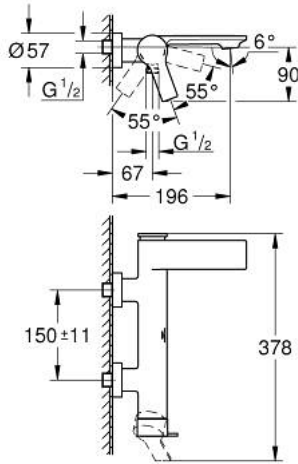

## 32 826 MS1 ALLURE SINGLE-LEVER BATH MIXER 1/2" EXPOSED

وصف المنتج

• اللون: satin steel

• مثبت على الجدار

• قلب سيراميك GROHE SilkMove 35 مم

• طلاء GROHE LongLife

• محدد معدل تدفق قابل للتعديل

• محول آلي: حمام/دش

• صنوبر مصبوب

• مرغي المياه

• مخرج قاعدة دش 1/2 بوصة بصمام لا رجعي مدمج

• قارنات S مغطاة

• محمي من التدفق العكسي

## 32 826 MS1 ALLURE SINGLE-LEVER BATH MIXER 1/2" EXPOSED

الآن - 2022 ربوتكأ، قِطعُ الغيارُ

1: وحده مسمار (46460000 رقمُ الطلبِ-).

2: خرطوشة (46374000 رقمُ الطلبِ-).

3: فلتر مياه (13926000 رقمُ الطلبِ-).

4: صمام مانع للإرجاع (08565000 رقمُ الطلبِ-).

5: diverter (48451MS0 رقمُ الطلبِ-).

6: طقم تطويلة 30 ملم\* (46238000 رقمُ الطلبِ-).

7: موسع مقبس\* (19332000 رقمُ الطلبِ-).

\* إكسسوارات\* اختيارية\*