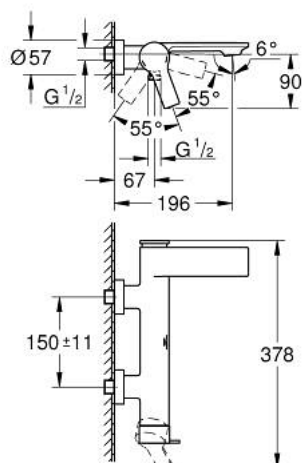

### DESCRIPTION DU PRODUIT

- Couleur: satin graphite
- montage mural
- GROHE SilkMove cartouche en céramique 35 mm
- finition GROHE LongLife
- limiteur de débit ajustable
- inverseur automatique bain/douche
- Bec coudé
- mousseur
- départ de douche 1/2" par dessous avec clapet anti-retour intégré
- raccords S à rosace
- protégé contre le retour d'eau

### PIÈCES DE RECHANGE, octobre 2022 – now

- 1: bague filetée (Numéro de commande 46460000)
  - 2: Cartouche (Numéro de commande 46374000)
  - 3: Mousseur (Numéro de commande 13926000)
  - 4: Clapet anti-retour (Numéro de commande 08565000)
  - 5: inversion (Numéro de commande 48451MG0)
  - 6: Rallonge 30 mm (Numéro de commande 46238000)\*
  - 7: Clef (Numéro de commande 19332000)\*
- \* Accessoires en option