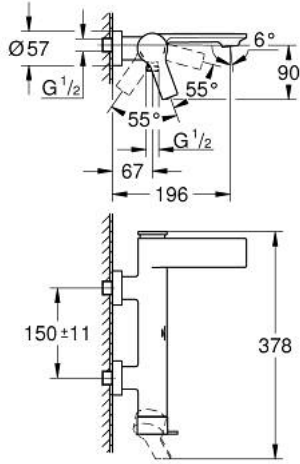

## 32 826 MG1 ALLURE SINGLE-LEVER BATH MIXER 1/2" EXPOSED

وصف المنتج

- اللون: satin graphite
- مثبت على الجدار
- قلب سيراميك GROHE SilkMove 35 مم
- طلاء GROHE LongLife
- محدد معدل تدفق قابل للتعديل
- محول آلي: حمام/دش
- صنوبر مصبوب
- مرغي المياه
- مخرج قاعدة دش 1/2 بوصة بصمام لا رجعي مدمج
- قارنات S مغطاة
- محمي من التدفق العكسي

## 32 826 MG1 ALLURE SINGLE-LEVER BATH MIXER 1/2" EXPOSED

الآن - 2022 ربوت كذا، قِطْعُ الغيارِ

1: وحده مسمار (46460000 رقم الطلب.)

2: خرطوشة (46374000 رقم الطلب.)

3: فلتر مياه (13926000 رقم الطلب.)

4: صمام مانع للإرجاع (08565000 رقم الطلب.)

5: diverter (48451MG0 رقم الطلب.)

6: طقم تطويلة 30 ملم\* (46238000 رقم الطلب.)

7: موسع مقبس\* (19332000 رقم الطلب.)

\* إكسسوارات\* اختيارية\*