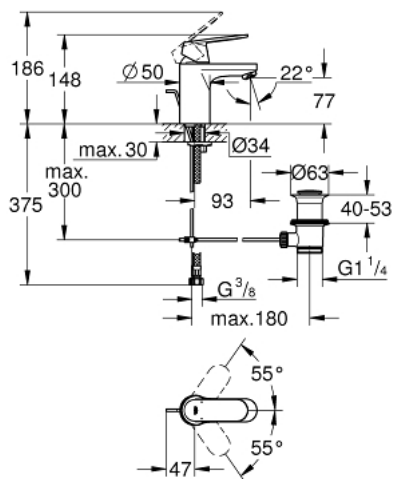

32 825 00E **EUROSMART COSMOPOLITAN MITIGEUR MONOCOMMANDE 1/2" LAVABO**  
**TAILLE S**

**DESCRIPTION DU PRODUIT**

- Couleur: chromé
- GROHE SilkMove cartouche en céramique 35 mm
- limiteur de débit ajustable
- limiteur de température
- GROHE LongLife finition durable
- GROHE EcoJoy économie d'eau
- débit maximum à 3 bars : 5 l/min
- mousseur SpeedClean, procédé anti-calcaire
- GROHE FastFixation
- tirette et garniture de vidage 1 1/4"
- flexibles de raccordement souples

## 32 825 00E EUROSMART COSMOPOLITAN MITIGEUR MONOCOMMANDE 1/2" LAVABO TAILLE S

### PIÈCES DE RECHANGE, août 2017 – now

- 1: Levier (Numéro de commande 46681000)
- 2: Capuchon (Numéro de commande 46492000)
- 3: bague fileté (Numéro de commande 46460000)
- 4: Cartouche (Numéro de commande 46374000)
- 5: Brise-jet laminaire (Numéro de commande 13955000)
- 6: Coulisse fileté (Numéro de commande 46739000)
- 7: Fixation M26x1,5 (Numéro de commande 46671000)
- 8: Garniture de vidage 1 1/4" (Numéro de commande 28910000)
- 8.1: Clapet de vidage (Numéro de commande 07182000)
- 8.2: Tige et rotule de vidage (Numéro de commande 07052000)
- 9: Clef platte SW 46 mm à 6 pans (Numéro de commande 19017000)\*
- 10: Clef (Numéro de commande 19332000)\*
- 11: Tige et rotule de vidage (Numéro de commande 07341000)\*