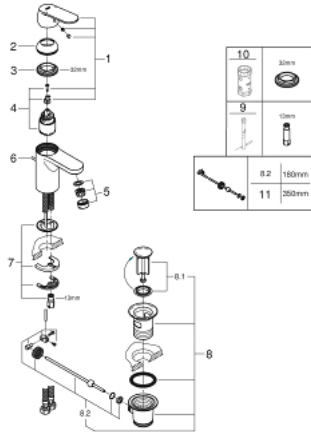

32 825 00E **EUROSMART COSMOPOLITAN MITIGEUR MONOCOMMANDE 1/2" LAVABO**  
**TAILLE S**

**DESCRIPTION DU PRODUIT**

- Couleur: chromé
- GROHE SilkMove cartouche en céramique 35 mm
- limiteur de débit ajustable
- limiteur de température
- GROHE LongLife finition durable
- GROHE EcoJoy économie d'eau
- débit maximum à 3 bars : 5 l/min
- mousseur SpeedClean, procédé anti-calcaire
- GROHE FastFixation
- tirette et garniture de vidage 1 1/4"
- flexibles de raccordement souples

## 32 825 00E EUROSMART COSMOPOLITAN MITIGEUR MONOCOMMANDE 1/2" LAVABO TAILLE S

### PIÈCES DE RECHANGE, août 2017 – now

- 1: Levier (Numéro de commande 46681000)
- 2: Capuchon (Numéro de commande 46492000)
- 3: bague fileté (Numéro de commande 46460000)
- 4: Cartouche (Numéro de commande 46374000)
- 5: Brise-jet laminaire (Numéro de commande 13955000)
- 6: Coulisse fileté (Numéro de commande 46739000)
- 7: Fixation M26x1,5 (Numéro de commande 46671000)
- 8: Garniture de vidage 1 1/4" (Numéro de commande 28910000)
- 8.1: Clapet de vidage (Numéro de commande 07182000)
- 8.2: Tige et rotule de vidage (Numéro de commande 07052000)
- 9: Clef platte SW 46 mm à 6 pans (Numéro de commande 19017000)\*
- 10: Clef (Numéro de commande 19332000)\*
- 11: Tige et rotule de vidage (Numéro de commande 07341000)\*