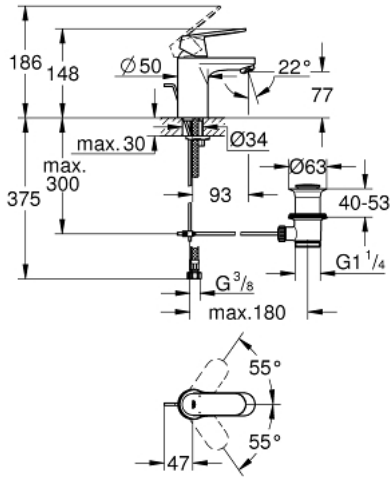

EUROSMART COSMOPOLITAN 32 825 00E خلاط حوض بمقبض فردي بقياس 1/2 بوصة
مقاس صغير

وصف المنتج:

• اللون: كروم

• قلب سيراميك GROHE SilkMove 35 مم

• محدد معدل تدفق قابل للتعديل

• أدنى معدل للتدفق قابل للتعديل 2.5 ل/د تقريبًا

• محدد درجة الحرارة

• طلاء كروم GROHE LongLife

• تقنية GROHE EcoJoy لمياه أقل وتدفق ممتاز

• maximum flow rate (at 3 bar): 5 l/min

• مرغي المياه SpeedClean

• نظام التركيب GROHE QuickFix بدعم أوسط

• مجموعة تصريف المياه بقياس 1 1/4 بوصة

• خراطيم توصيل مرنة

• تصنيف الضوضاء وفق المعيار DIN 4109

EUROSMART COSMOPOLITAN 32 825 00E خلاط حوض بمقبض فردي بقياس 1/2 بوصة مقاس صغير

الآن - 2017 س طس غآ , قطع الغيار

1: مقبض (46681000 رقم الطلب)

2: غطاء (46492000 رقم الطلب)

3: وحدة مسمار (46460000 رقم الطلب)

4: خرطوشة (46374000 رقم الطلب)

5: وحدة استقامة تدفق (13955000 رقم الطلب) Laminar

6: شداد (46739000 رقم الطلب)

7: طقم تركيب ساق (46671000 رقم الطلب)

8: مجموعة تصريف بقياس 1 1/4 بوصة (28910000 رقم الطلب)