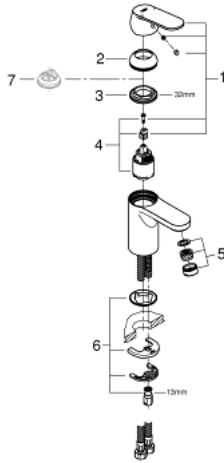

32 824 000 **EUROSMART COSMOPOLITAN MITIGEUR MONOCOMMANDE 1/2" LAVABO**
TAILLE S

DESCRIPTION DU PRODUIT

- Couleur: chromé
- GROHE SilkMove cartouche en céramique 35 mm
- limiteur de débit ajustable
- débit minimal réglable à 2,5 l/min
- GROHE LongLife finition durable
- GROHE FastFixation
- mousseur
- corps lisse
- flexibles de raccordement souples

32 824 000 **EUROSMART COSMOPOLITAN MITIGEUR MONOCOMMANDE 1/2" LAVABO**
TAILLE S

9	32mm
8	13mm
7	

PIÈCES DE RECHANGE, août 2009 – now

- 1: Levier (Numéro de commande 46681000)
- 2: Capuchon (Numéro de commande 46492000)
- 3: bague filetée (Numéro de commande 46460000)
- 4: Cartouche (Numéro de commande 46374000)
- 5: Mousseur (Numéro de commande 13929000)
- 6: Fixation M26x1,5 (Numéro de commande 46671000)
- 7: Limiteur de température (Numéro de commande 46375000)*
- 8: Clef platte SW 46 mm à 6 pans (Numéro de commande 19017000)*
- 9: Clef (Numéro de commande 19332000)*