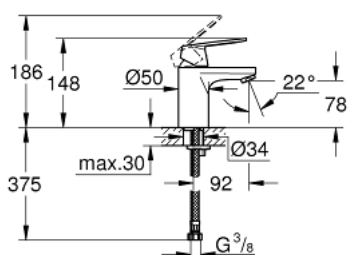

32 824 000 **EUROSMART COSMOPOLITAN MITIGEUR MONOCOMMANDE 1/2" LAVABO**
TAILLE S

DESCRIPTION DU PRODUIT

- Couleur: chromé
- GROHE SilkMove cartouche en céramique 35 mm
- limiteur de débit ajustable
- débit minimal réglable à 2,5 l/min
- GROHE LongLife finition durable
- GROHE FastFixation
- mousseur
- corps lisse
- flexibles de raccordement souples

32 824 000 **EUROSMART COSMOPOLITAN MITIGEUR MONOCOMMANDE 1/2" LAVABO**
TAILLE S

9	32mm
8	13mm
7	

PIÈCES DE RECHANGE, août 2009 – now

- 1: Levier (Numéro de commande 46681000)
- 2: Capuchon (Numéro de commande 46492000)
- 3: bague filetée (Numéro de commande 46460000)
- 4: Cartouche (Numéro de commande 46374000)
- 5: Mousseur (Numéro de commande 13929000)
- 6: Fixation M26x1,5 (Numéro de commande 46671000)
- 7: Limiteur de température (Numéro de commande 46375000)*
- 8: Clef platte SW 46 mm à 6 pans (Numéro de commande 19017000)*
- 9: Clef (Numéro de commande 19332000)*