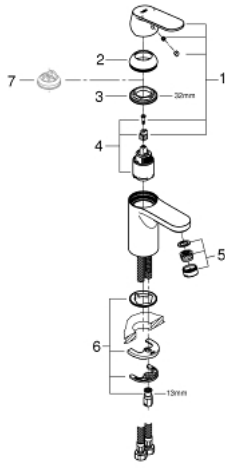

EUROSMART COSMOPOLITAN 32 824 000 خلاط حوض بمقبض فردي بقياس 1/2 بوصة
مقاس صغير

وصف المنتج:

- اللون: كروم
- قلب سيراميك GROHE SilkMove 35 مم
- محدد معدل تدفق قابل للتعديل
- أدنى معدل للتدفق قابل للتعديل 2.5 ل/د تقريبًا
- طلاء كروم GROHE LongLife
- نظام التركيب GROHE QuickFix بدعم أوسط
- مرغي المياه
- الجسم الأملس
- خراطيم توصيل مرنة
- محدد درجة الحرارة الاختياري بالرقم المرجعي 46 375
- تصنيف الضوضاء 1 وفق المعيار DIN 4109

مقاس صغير EUROSMART COSMOPOLITAN 32 824 000 خلاط حوض بمقبض فردي بقياس 1/2 بوصة

الآن - 2009 س طس غ أ, قطع الغيار:

1: مقبض (46681000 رقم الطلب):

2: غطاء (46492000 رقم الطلب):

3: وحده مسمار (46460000 رقم الطلب):

4: خرطوشة (46374000 رقم الطلب):

5: فلتر مياه (13929000 رقم الطلب):

6: طقم تركيب ساق (46671000 رقم الطلب):

7: محدد درجة الحرارة* (46375000 رقم الطلب):

8: مفتاح تحميل* (19017000 رقم الطلب):

9: موسع مقبس* (19332000 رقم الطلب):