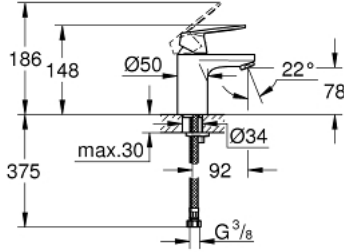

EUROSMART COSMOPOLITAN 32 824 000 خلاط حوض بمقبض فردي بقياس 1/2 بوصة
مقاس صغير

وصف المنتج:

- اللون: كروم
- قلب سيراميك GROHE SilkMove 35 مم
- محدد معدل تدفق قابل للتعديل
- أدنى معدل للتدفق قابل للتعديل 2.5 ل/د تقريبًا
- طلاء كروم GROHE LongLife
- نظام التركيب GROHE QuickFix بدعم أوسط
- مرغي المياه
- الجسم الأملس
- خراطيم توصيل مرنة
- محدد درجة الحرارة الاختياري بالرقم المرجعي 46 375
- تصنيف الضوضاء 1 وفق المعيار DIN 4109

مقاس صغير EUROSMART COSMOPOLITAN 32 824 000 خلاط حوض بمقبض فردي بقياس 1/2 بوصة

الآن - 2009 س طس غ أ, قطع الغيار:

1: مقبض (46681000 رقم الطلب):

2: غطاء (46492000 رقم الطلب):

3: وحده مسمار (46460000 رقم الطلب):