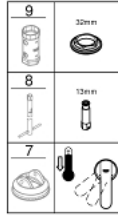

EUROSMART COSMOPOLITAN 32 824 000 خلاط حوض بمقبض فردي بقياس 1/2 بوصة
مقاس صغير

وصف المنتج:

- اللون: كروم
- قلب سيراميك GROHE SilkMove 35 مم
- محدد معدل تدفق قابل للتعديل
- أدنى معدل للتدفق قابل للتعديل 2.5 ل/د تقريبًا
- طلاء كروم GROHE LongLife
- نظام التركيب GROHE QuickFix بدعم أوسط
- مرغي المياه
- الجسم الأملس
- خراطيم توصيل مرنة
- محدد درجة الحرارة الاختياري بالرقم المرجعي 46 375
- تصنيف الضوضاء 1 وفق المعيار DIN 4109

مقاس صغير EUROSMART COSMOPOLITAN 32 824 000 خلاط حوض بمقبض فردي بقياس 1/2 بوصة

الآن - 2009 س طس غ أ, قطع الغيار:

1: مقبض (46681000 رقم الطلب):

2: غطاء (46492000 رقم الطلب):

3: وحده مسمار (46460000 رقم الطلب):

4: خرطوشة (46374000 رقم الطلب):

5: فلتر مياه (13929000 رقم الطلب):

6: طقم تركيب ساق (46671000 رقم الطلب):

7: محدد درجة الحرارة* (46375000 رقم الطلب):

8: مفتاح تحميل* (19017000 رقم الطلب):

9: موسع مقبس* (19332000 رقم الطلب):