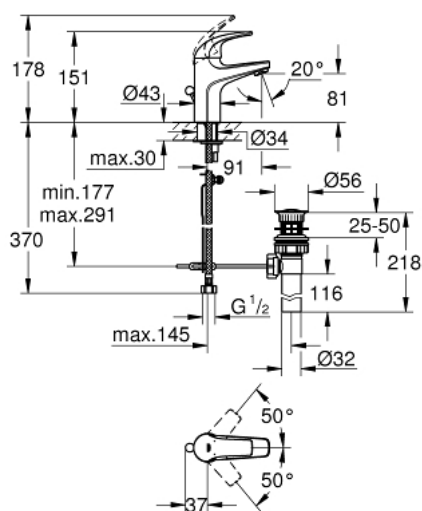

32 805 000 BAUCURVE MITIGEUR MONOCOMMANDE 1/2" LAVABO

DESCRIPTION DU PRODUIT

- Couleur: chromé
- GROHE SmoothControl cartouche en céramique 28 mm
- GROHE LongLife finition durable
- mousseur
- tirette et garniture de vidage 1 1/4"
- flexibles de raccordement souples
- système de montage rapide

32 805 000 BAUCURVE MITIGEUR MONOCOMMANDE 1/2" LAVABO

PIÈCES DE RECHANGE, août 2009 – now

- 1: Levier (Numéro de commande 46699000)
- 2: Cartouche (Numéro de commande 46580000)
- 3: Coulisse filetée (Numéro de commande 06329000)
- 4: Mousseur (Numéro de commande 13952000)
- 5: Fixation M26x1,5 (Numéro de commande 46249000)
- 6: rosace (Numéro de commande 48052000)*
- 7: Clef platte SW 46 mm à 6 pans (Numéro de commande 19017000)*