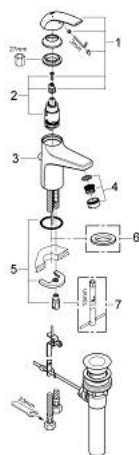

32 805 000 BAUCURVE MITIGEUR MONOCOMMANDE 1/2" LAVABO

DESCRIPTION DU PRODUIT

- Couleur: chromé
- GROHE SmoothControl cartouche en céramique 28 mm
- GROHE LongLife finition durable
- mousseur
- tirette et garniture de vidage 1 1/4"
- flexibles de raccordement souples
- système de montage rapide

32 805 000 BAUCURVE MITIGEUR MONOCOMMANDE 1/2" LAVABO

PIÈCES DE RECHANGE, août 2009 – now

- 1: Levier (Numéro de commande 46699000)
- 2: Cartouche (Numéro de commande 46580000)
- 3: Coulisse filetée (Numéro de commande 06329000)
- 4: Mousseur (Numéro de commande 13952000)
- 5: Fixation M26x1,5 (Numéro de commande 46249000)
- 6: rosace (Numéro de commande 48052000)*
- 7: Clef platte SW 46 mm à 6 pans (Numéro de commande 19017000)*