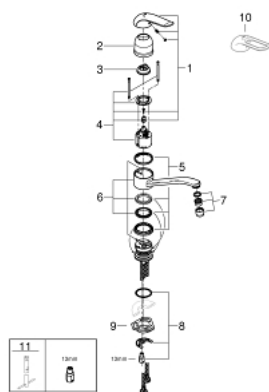

### DESCRIPTION DU PRODUIT

- Couleur: chromé
- finition GROHE LongLife
- GROHE SilkMove cartouche en céramique 46 mm
- limiteur de débit ajustable
- limiteur de température réglable et variable
- bec moulé pivotant
- longueur du levier 120 mm
- flexibles de raccordement souples
- débit maximum à 3 bars : 8 l/min

### PIÈCES DE RECHANGE, août 2018 – now

- 1: Levier 120 mm (Numéro de commande 46688000)
- 2: Capuchon (Numéro de commande 01734000)
- 3: Limiteur de température (Numéro de commande 46375000)
- 4: Cartouche (Numéro de commande 46048000)
- 5: Kit de joints Seal kit (Numéro de commande 46077000)
- 6: Bec profilé bas (Numéro de commande 06410000)
- 7: Brise-jet (Numéro de commande 13959000)
- 8: Fixation M26x1,5 (Numéro de commande 46249000)
- 9: Plaque de renfort (Numéro de commande 05334000)
- 10: Levier 115 mm (Numéro de commande 32870000)\*
- 11: Clef platte SW 46 mm à 6 pans (Numéro de commande 19017000)\*