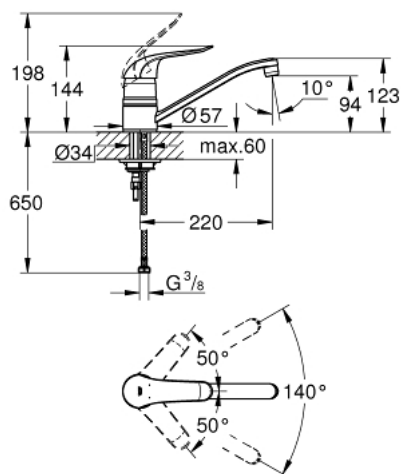

### DESCRIPTION DU PRODUIT

- Couleur: chromé
- finition GROHE LongLife
- GROHE SilkMove cartouche en céramique 46 mm
- limiteur de débit ajustable
- limiteur de température réglable et variable
- bec moulé pivotant
- longueur du levier 120 mm
- flexibles de raccordement souples
- débit maximum à 3 bars : 8 l/min

### PIÈCES DE RECHANGE, août 2018 – now

- 1: Levier 120 mm (Numéro de commande 46688000)
- 2: Capuchon (Numéro de commande 01734000)
- 3: Limiteur de température (Numéro de commande 46375000)
- 4: Cartouche (Numéro de commande 46048000)
- 5: Kit de joints Seal kit (Numéro de commande 46077000)
- 6: Bec profilé bas (Numéro de commande 06410000)
- 7: Brise-jet (Numéro de commande 13959000)
- 8: Fixation M26x1,5 (Numéro de commande 46249000)
- 9: Plaque de renfort (Numéro de commande 05334000)
- 10: Levier 115 mm (Numéro de commande 32870000)\*
- 11: Clef platte SW 46 mm à 6 pans (Numéro de commande 19017000)\*