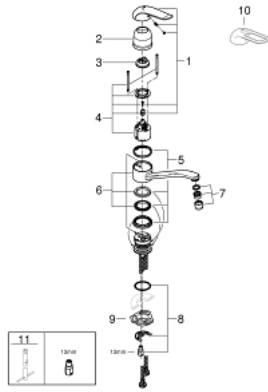

• صنوبر أنبوبي قابل للدوران

• طول الذراع 120 مم

• خراطيم توصيل مرنة

• maximum flow rate (at 3 bar): 8 l/min

EUROECO SPECIAL 32 787 000 خلاط مطبخ بمقبض فردي بقياس 1/2 بوصة

الآن - 2018 س طسغأ, قطع الغيار:

1: مقبض 120 ملم (رقم الطلب: 46688000)

2: غطاء (رقم الطلب: 01734000)

3: محدد درجة الحرارة (رقم الطلب: 46375000)

4: خرطوشة (رقم الطلب: 46048000)

5: طقم عزل (رقم الطلب: 46077000)

6: خلاط أنبوب (رقم الطلب: 06410000) 230 × 130

7: محافظ على استقامة التدفق (رقم الطلب: 13959000)

8: طقم تركيب ساق (رقم الطلب: 46249000)

9: لوحة الدعم (رقم الطلب: 05334000)

10: مقبض 115 ملم* (رقم الطلب: 32870000)

11: مفتاح تحميل* (رقم الطلب: 19017000)

* إكسسوارات اختيارية