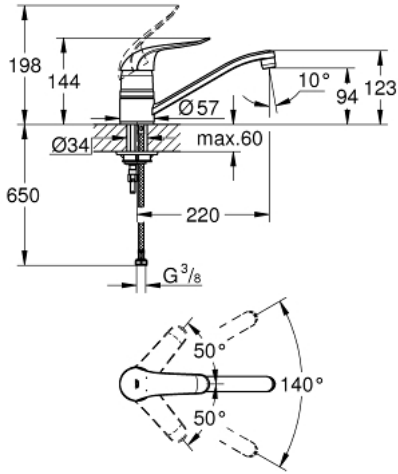

EUROECO SPECIAL 32 787 000 خلاط مطبخ بمقبض فردي بقياس 1/2 بوصة

وصف المنتج

• اللون: كروم

• طلاء GROHE LongLife

• قلب سيراميك GROHE SilkMove 46 مم

• محدد معدل تدفق قابل للتعديل

• محدد درجة الحرارة القابل للتعديل

• صنوبر أنبوبي قابل للدوران

• طول الذراع 120 مم

• خراطيم توصيل مرنة

• maximum flow rate (at 3 bar): 8 l/min

EUROECO SPECIAL 32 787 000 خلاط مطبخ بمقبض فردي بقياس 1/2 بوصة

الآن - 2018 س طسغأ, قطع الغيار:

1: مقبض 120 ملم (رقم الطلب: 46688000)

2: غطاء (رقم الطلب: 01734000)

3: محدد درجة الحرارة (رقم الطلب: 46375000)

4: خرطوشة (رقم الطلب: 46048000)

5: طقم عزل (رقم الطلب: 46077000)

6: خلاط أنبوب (رقم الطلب: 06410000) 230 × 130

7: محافظ على استقامة التدفق (رقم الطلب: 13959000)