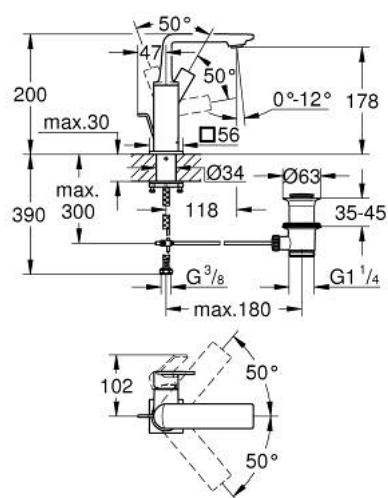

## 32 757 GN1 ALLURE MITIGEUR MONOCOMMANDE 1/2" LAVABO TAILLE M

### DESCRIPTION DU PRODUIT

- Couleur: cool sunrise brossé
- bec pivotant
- GROHE SilkMove cartouche en céramique 28 mm
- finition GROHE LongLife
- GROHE EcoJoy économie d'eau
- débit maximum à 3 bars : 5 l/min
- GROHE FastFixation Plus installation ultra rapide
- GROHE AquaGuide, mousseur à air mince et ajustable
- tirette et garniture de vidage 1 1/4"
- flexibles de raccordement souples
- limiteur de température

32 757 GN1 **ALLURE MITIGEUR MONOCOMMANDE 1/2" LAVABO**  
**TAILLE M**

**PIÈCES DE RECHANGE**, mai 2018 – now

- 1: Mousseur (Numéro de commande 48449000)
- 2: Cartouche (Numéro de commande 46963000)
- 3: Bague de fixation (Numéro de commande 07419000)
- 4: Capuchon (Numéro de commande 46581GN0)
- 5: Coulisse filetée (Numéro de commande 46739GN0)
- 6: Fixation M30x1,5 (Numéro de commande 48384000)
- 7: Garniture de vidage 1 1/4" (Numéro de commande 28910GN0)
  - 7.1: Clapet de vidage (Numéro de commande 07182GN0)
  - 7.2: Tige et rotule de vidage (Numéro de commande 07052000)