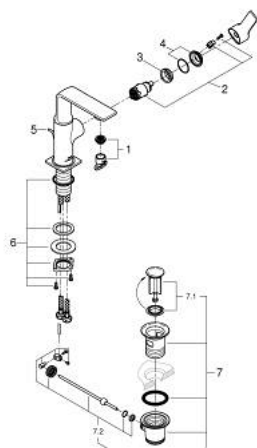

## 32 757 GN1 ALLURE MITIGEUR MONOCOMMANDE 1/2" LAVABO TAILLE M

### DESCRIPTION DU PRODUIT

- Couleur: cool sunrise brossé
- bec pivotant
- GROHE SilkMove cartouche en céramique 28 mm
- finition GROHE LongLife
- GROHE EcoJoy économie d'eau
- débit maximum à 3 bars : 5 l/min
- GROHE FastFixation Plus installation ultra rapide
- GROHE AquaGuide, mousseur à air mince et ajustable
- tirette et garniture de vidage 1 1/4"
- flexibles de raccordement souples
- limiteur de température

32 757 GN1 **ALLURE MITIGEUR MONOCOMMANDE 1/2" LAVABO**  
**TAILLE M**

**PIÈCES DE RECHANGE**, mai 2018 – now

- 1: Mousseur (Numéro de commande 48449000)
- 2: Cartouche (Numéro de commande 46963000)
- 3: Bague de fixation (Numéro de commande 07419000)
- 4: Capuchon (Numéro de commande 46581GN0)
- 5: Coulisse filetée (Numéro de commande 46739GN0)
- 6: Fixation M30x1,5 (Numéro de commande 48384000)
- 7: Garniture de vidage 1 1/4" (Numéro de commande 28910GN0)
  - 7.1: Clapet de vidage (Numéro de commande 07182GN0)
  - 7.2: Tige et rotule de vidage (Numéro de commande 07052000)