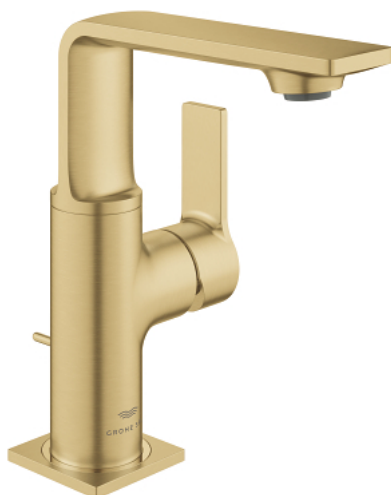

## 32 757 GN1 ALLURE MITIGEUR MONOCOMMANDE 1/2" LAVABO TAILLE M

### DESCRIPTION DU PRODUIT

- Couleur: cool sunrise brossé
- bec pivotant
- GROHE SilkMove cartouche en céramique 28 mm
- finition GROHE LongLife
- GROHE EcoJoy économie d'eau
- débit maximum à 3 bars : 5 l/min
- GROHE FastFixation Plus installation ultra rapide
- GROHE AquaGuide, mousseur à air mince et ajustable
- tirette et garniture de vidage 1 1/4"
- flexibles de raccordement souples
- limiteur de température

32 757 GN1 **ALLURE MITIGEUR MONOCOMMANDE 1/2" LAVABO**  
**TAILLE M**

**PIÈCES DE RECHANGE**, mai 2018 – now

- 1: Mousseur (Numéro de commande 48449000)
- 2: Cartouche (Numéro de commande 46963000)
- 3: Bague de fixation (Numéro de commande 07419000)
- 4: Capuchon (Numéro de commande 46581GN0)
- 5: Coulisse filetée (Numéro de commande 46739GN0)
- 6: Fixation M30x1,5 (Numéro de commande 48384000)
- 7: Garniture de vidage 1 1/4" (Numéro de commande 28910GN0)
  - 7.1: Clapet de vidage (Numéro de commande 07182GN0)
  - 7.2: Tige et rotule de vidage (Numéro de commande 07052000)