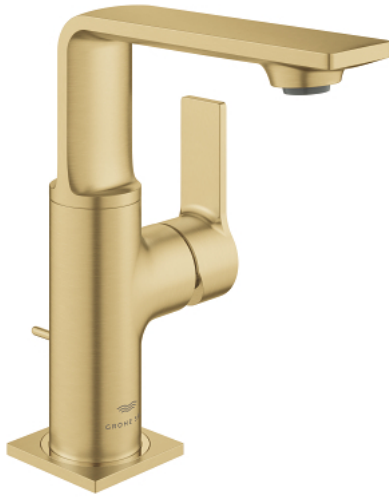

ALLURE 32 757 GN1 مقاس M خلاط حوض بمقبض فردي بقياس 1/2 بوصة

وصف المنتج:

• اللون: brushed cool sunrise

• swivelling spout

• قلب سيراميك GROHE SilkMove 28 مم

• طلاء GROHE LongLife

• تقنية GROHE EcoJoy لمياه أقل وتدفق ممتاز

• maximum flow rate (at 3 bar): 5 l/min

• نظام التركيب QuickFix Plus

• GROHE AquaGuide adjustable slim air mousseur

• مجموعة تصريف المياه بقياس 1 1/4 بوصة

• خراطيم توصيل مرنة

• محدود درجة الحرارة

• AquaCalibrator

ALLURE 32 757 GN1 خلاط حوض بمقبض فردي بقياس 1/2 بوصة مقاس M

الآن - 2018 ويام, قطع الغيار

1: فلتر مياه (رقم الطلب: 48449000)

2: خرطوشة (رقم الطلب: 46963000)

3: حلقة تركيب (رقم الطلب: 07419000)

4: غطاء (رقم الطلب: 46581GN0)

5: شداد (رقم الطلب: 46739GN0)

6: تجميع مثبت ساق (رقم الطلب: 48384000)

7: مجموعة تصريف بقياس 1 1/4 بوصة (رقم الطلب: 28910GN0)

7.1: فيشه (رقم الطلب: 07182GN0)

7.2: عامود غير متمركز (رقم الطلب: 07052000)