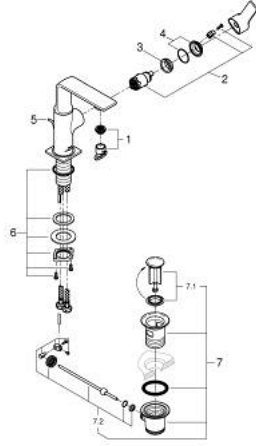

• maximum flow rate (at 3 bar): 5 l/min

• نظام التركيب QuickFix Plus

• GROHE AquaGuide adjustable slim air mousseur

• مجموعة تصريف المياه بقياس 1 1/4 بوصة

• خراطيم توصيل مرنة

• محدود درجة الحرارة

• AquaCalibrator

ALLURE 32 757 GN1 خلاط حوض بمقبض فردي بقياس 1/2 بوصة مقاس M

الآن - 2018 ويام, قطع الغيار

1: فلتر مياه (رقم الطلب: 48449000)

2: خرطوشة (رقم الطلب: 46963000)

3: حلقة تركيب (رقم الطلب: 07419000)

4: غطاء (رقم الطلب: 46581GN0)

5: شداد (رقم الطلب: 46739GN0)

6: تجميع مثبت ساق (رقم الطلب: 48384000)

7: مجموعة تصريف بقياس 1 1/4 بوصة (رقم الطلب: 28910GN0)

7.1: فيشه (رقم الطلب: 07182GN0)

7.2: عامود غير متمركز (رقم الطلب: 07052000)