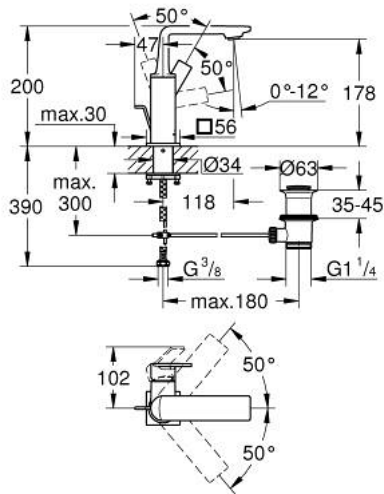

ALLURE 32 757 GN1 مقاس M خلاط حوض بمقبض فردي بقياس 1/2 بوصة

وصف المنتج:

• اللون: brushed cool sunrise

• swivelling spout

• قلب سيراميك GROHE SilkMove 28 مم

• طلاء GROHE LongLife

• تقنية GROHE EcoJoy لمياه أقل وتدفق ممتاز

• maximum flow rate (at 3 bar): 5 l/min

• نظام التركيب GROHE QuickFix Plus

• GROHE AquaGuide adjustable slim air mousseur

• مجموعة تصريف المياه بقياس 1 1/4 بوصة

• خراطيم توصيل مرنة

• محدود درجة الحرارة

ALLURE 32 757 GN1 خلاط حوض بمقبض فردي بقياس 1/2 بوصة مقاس M

7: مجموعة تصريف بقياس 1 1/4 بوصة (رقم الطلب: 28910GN0)

7.1: فيشه (رقم الطلب: 07182GN0)

7.2: عامود غير متمركز (رقم الطلب: 07052000)