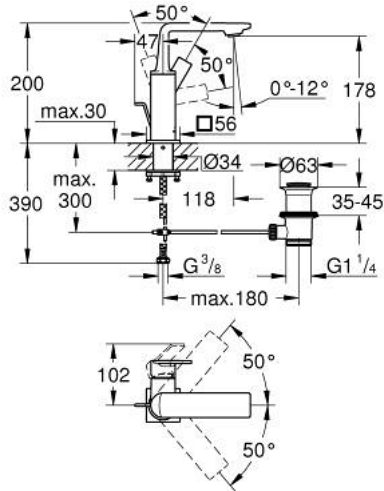

ALLURE 32 757 GN1 مقاس M خلاط حوض بمقبض فردي بقياس 1/2 بوصة

وصف المنتج:

• اللون: brushed cool sunrise

• swivelling spout

• قلب سيراميك GROHE SilkMove 28 مم

• طلاء GROHE LongLife

• تقنية GROHE EcoJoy لمياه أقل وتدفق ممتاز

• maximum flow rate (at 3 bar): 5 l/min

• نظام التركيب QuickFix Plus

• GROHE AquaGuide adjustable slim air mousseur

• مجموعة تصريف المياه بقياس 1 1/4 بوصة

• خراطيم توصيل مرنة

• محدود درجة الحرارة

• AquaCalibrator

ALLURE 32 757 GN1 خلاط حوض بمقبض فردي بقياس 1/2 بوصة مقاس M

الآن - 2018 ويام, قطع الغيار

1: فلتر مياه (رقم الطلب: 48449000)

2: خرطوشة (رقم الطلب: 46963000)

3: حلقة تركيب (رقم الطلب: 07419000)

4: غطاء (رقم الطلب: 46581GN0)

5: شداد (رقم الطلب: 46739GN0)

6: تجميع مثبت ساق (رقم الطلب: 48384000)

7: مجموعة تصريف بقياس 1 1/4 بوصة (رقم الطلب: 28910GN0)

7.1: فيشه (رقم الطلب: 07182GN0)

7.2: عامود غير متمركز (رقم الطلب: 07052000)