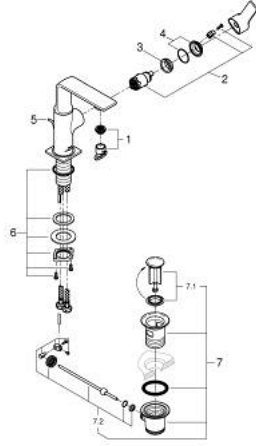

• maximum flow rate (at 3 bar): 5 l/min

• نظام التركيب GROHE QuickFix Plus

• GROHE AquaGuide adjustable slim air mousseur

• مجموعة تصريف المياه بقياس 1 1/4 بوصة

• خراطيم توصيل مرنة

• محدود درجة الحرارة

ALLURE 32 757 GN1 خلاط حوض بمقبض فردي بقياس 1/2 بوصة مقاس M

الآن - 2018 ويام, قطع الغيار

1: فلتر مياه (رقم الطلب: 48449000)

2: خرطوشة (رقم الطلب: 46963000)

3: حلقة تركيب (رقم الطلب: 07419000)

4: غطاء (رقم الطلب: 46581GN0)

5: شداد (رقم الطلب: 46739GN0)

6: تجميع مثبت ساق (رقم الطلب: 48384000)

7: مجموعة تصريف بقياس 1 1/4 بوصة (رقم الطلب: 28910GN0)

7.1: فيشه (رقم الطلب: 07182GN0)

7.2: عامود غير متمركز (رقم الطلب: 07052000)