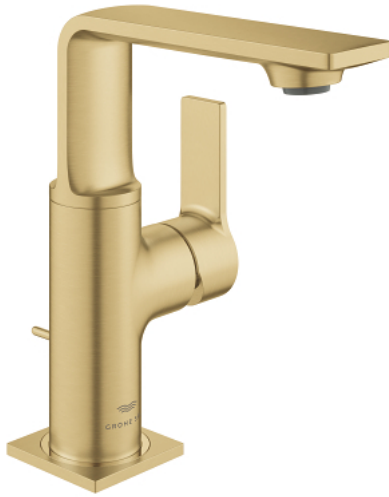

ALLURE 32 757 GN1 مقاس M خلاط حوض بمقبض فردي بقياس 1/2 بوصة

وصف المنتج:

• اللون: brushed cool sunrise

• swivelling spout

• قلب سيراميك GROHE SilkMove 28 مم

• طلاء GROHE LongLife

• تقنية GROHE EcoJoy لمياه أقل وتدفق ممتاز

• maximum flow rate (at 3 bar): 5 l/min

• نظام التركيب GROHE QuickFix Plus

• GROHE AquaGuide adjustable slim air mousseur

• مجموعة تصريف المياه بقياس 1 1/4 بوصة

• خراطيم توصيل مرنة

• محدود درجة الحرارة

ALLURE 32 757 GN1 خلاط حوض بمقبض فردي بقياس 1/2 بوصة مقاس M

الآن - 2018 ويام, قطع الغيار

1: فلتر مياه (رقم الطلب: 48449000)

2: خرطوشة (رقم الطلب: 46963000)

3: حلقة تركيب (رقم الطلب: 07419000)

4: غطاء (رقم الطلب: 46581GN0)

5: شداد (رقم الطلب: 46739GN0)

6: تجميع مثبت ساق (رقم الطلب: 48384000)

7: مجموعة تصريف بقياس 1 1/4 بوصة (رقم الطلب: 28910GN0)

7.1: فيشه (رقم الطلب: 07182GN0)

7.2: عامود غير متمركز (رقم الطلب: 07052000)