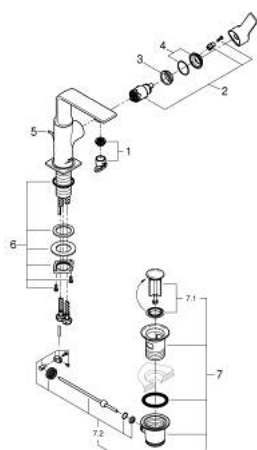

32 757 DL1 ALLURE MITIGEUR MONOCOMMANDE 1/2" LAVABO TAILLE M

DESCRIPTION DU PRODUIT

- Couleur: warm sunset brossé
- bec pivotant
- GROHE SilkMove cartouche en céramique 28 mm
- finition GROHE LongLife
- GROHE EcoJoy économie d'eau
- débit maximum à 3 bars : 5 l/min
- GROHE FastFixation Plus installation ultra rapide
- GROHE AquaGuide, mousseur à air mince et ajustable
- tirette et garniture de vidage 1 1/4"
- flexibles de raccordement souples
- limiteur de température

32 757 DL1 ALLURE MITIGEUR MONOCOMMANDE 1/2" LAVABO TAILLE M

PIÈCES DE RECHANGE, mai 2018 – now

- 1: Mousseur (Numéro de commande 48449000)
- 2: Cartouche (Numéro de commande 46963000)
- 3: Bague de fixation (Numéro de commande 07419000)
- 4: Capuchon (Numéro de commande 46581DL0)
- 5: tirette de vidage (Numéro de commande 46739DL0)
- 6: Fixation M30x1,5 (Numéro de commande 48384000)
- 7: Garniture de vidage 1 1/4" (Numéro de commande 28910DL0)
- 7.1: Clapet de vidage (Numéro de commande 07182DL0)
- 7.2: Tige et rotule de vidage (Numéro de commande 07052000)