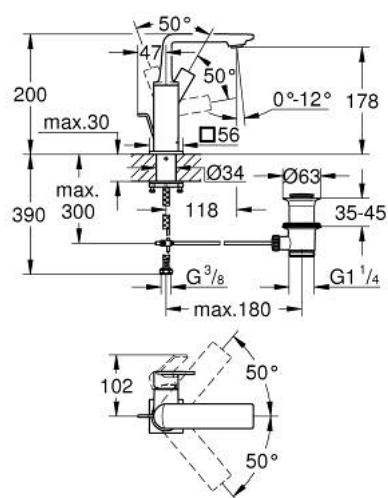

32 757 DL1 ALLURE MITIGEUR MONOCOMMANDE 1/2" LAVABO TAILLE M

DESCRIPTION DU PRODUIT

- Couleur: warm sunset brossé
- bec pivotant
- GROHE SilkMove cartouche en céramique 28 mm
- finition GROHE LongLife
- GROHE EcoJoy économie d'eau
- débit maximum à 3 bars : 5 l/min
- GROHE FastFixation Plus installation ultra rapide
- GROHE AquaGuide, mousseur à air mince et ajustable
- tirette et garniture de vidage 1 1/4"
- flexibles de raccordement souples
- limiteur de température

32 757 DL1 ALLURE MITIGEUR MONOCOMMANDE 1/2" LAVABO TAILLE M

PIÈCES DE RECHANGE, mai 2018 – now

- 1: Mousseur (Numéro de commande 48449000)
- 2: Cartouche (Numéro de commande 46963000)
- 3: Bague de fixation (Numéro de commande 07419000)
- 4: Capuchon (Numéro de commande 46581DL0)
- 5: tirette de vidage (Numéro de commande 46739DL0)
- 6: Fixation M30x1,5 (Numéro de commande 48384000)
- 7: Garniture de vidage 1 1/4" (Numéro de commande 28910DL0)
- 7.1: Clapet de vidage (Numéro de commande 07182DL0)
- 7.2: Tige et rotule de vidage (Numéro de commande 07052000)