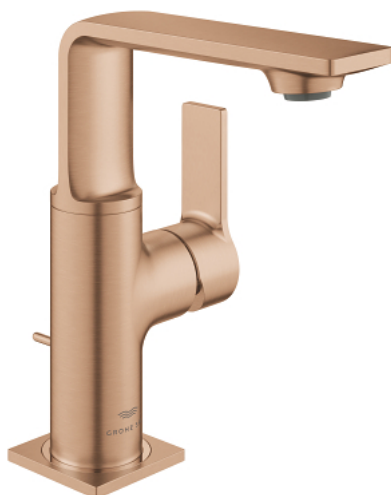

32 757 DL1 ALLURE MITIGEUR MONOCOMMANDE 1/2" LAVABO TAILLE M

DESCRIPTION DU PRODUIT

- Couleur: warm sunset brossé
- bec pivotant
- GROHE SilkMove cartouche en céramique 28 mm
- finition GROHE LongLife
- GROHE EcoJoy économie d'eau
- débit maximum à 3 bars : 5 l/min
- GROHE FastFixation Plus installation ultra rapide
- GROHE AquaGuide, mousseur à air mince et ajustable
- tirette et garniture de vidage 1 1/4"
- flexibles de raccordement souples
- limiteur de température

32 757 DL1 ALLURE MITIGEUR MONOCOMMANDE 1/2" LAVABO TAILLE M

PIÈCES DE RECHANGE, mai 2018 – now

- 1: Mousseur (Numéro de commande 48449000)
- 2: Cartouche (Numéro de commande 46963000)
- 3: Bague de fixation (Numéro de commande 07419000)
- 4: Capuchon (Numéro de commande 46581DL0)
- 5: tirette de vidage (Numéro de commande 46739DL0)
- 6: Fixation M30x1,5 (Numéro de commande 48384000)
- 7: Garniture de vidage 1 1/4" (Numéro de commande 28910DL0)
- 7.1: Clapet de vidage (Numéro de commande 07182DL0)
- 7.2: Tige et rotule de vidage (Numéro de commande 07052000)