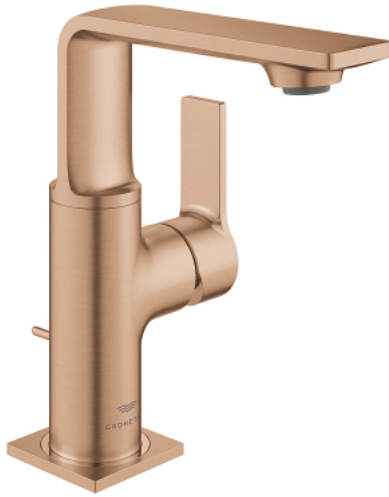

## ALLURE 32 757 DL1 مقاس M

وصف المنتج:

• اللون: brushed warm sunset

• swivelling spout

• قلب سيراميك GROHE SilkMove 28 مم

• طلاء GROHE LongLife

• تقنية GROHE EcoJoy لمياه أقل وتدفق ممتاز

• maximum flow rate (at 3 bar): 5 l/min

• نظام التركيب QuickFix Plus

• GROHE AquaGuide adjustable slim air mousseur

• مجموعة تصريف المياه بقياس 1 1/4 بوصة

• خراطيم توصيل مرنة

• محدود درجة الحرارة

• AquaCalibrator

## ALLURE 32 757 DL1 خلاط حوض بمقبض فردي بقياس 1/2 بوصة مقاس M

الآن - 2018 ويام, قطع الغيار

1: فلتر مياه (رقم الطلب: 48449000)

2: خرطوشة (رقم الطلب: 46963000)

3: حلقة تركيب (رقم الطلب: 07419000)

4: غطاء (رقم الطلب: 46581DL0)

5: lift rod (رقم الطلب: 46739DL0)

6: تجميع مثبت ساق (رقم الطلب: 48384000)

7: مجموعة تصريف بقياس 1 1/4 بوصة (رقم الطلب: 28910DL0)

7.1: فيشه (رقم الطلب: 07182DL0)

7.2: عامود غير متمركز (رقم الطلب: 07052000)