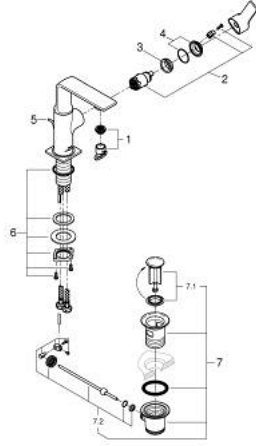

• نظام التركيب GROHE QuickFix Plus

• GROHE AquaGuide adjustable slim air mousseur

• مجموعة تصريف المياه بقياس 1 1/4 بوصة

• خراطيم توصيل مرنة

• محدد درجة الحرارة

## ALLURE 32 757 DL1 خلاط حوض بمقبض فردي بقياس 1/2 بوصة مقاس M

الآن - 2018 ويام, قطع الغيار

1: فلتر مياه (رقم الطلب: 48449000)

2: خرطوشة (رقم الطلب: 46963000)

3: حلقة تركيب (رقم الطلب: 07419000)

4: غطاء (رقم الطلب: 46581DL0)

5: lift rod (رقم الطلب: 46739DL0)

6: تجميع مثبت ساق (رقم الطلب: 48384000)

7: مجموعة تصريف بقياس 1 1/4 بوصة (رقم الطلب: 28910DL0)

7.1: فيشه (رقم الطلب: 07182DL0)

7.2: عامود غير متمركز (رقم الطلب: 07052000)