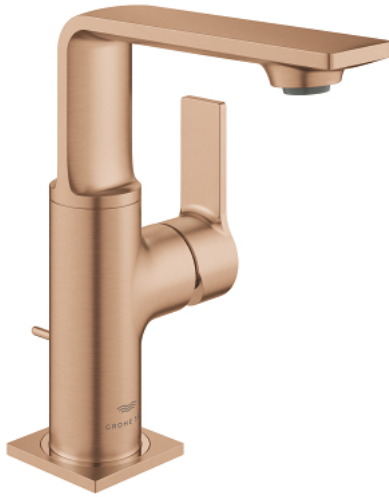

## ALLURE 32 757 DL1 مقاس M

وصف المنتج:

• اللون: brushed warm sunset

• swivelling spout

• قلب سيراميك GROHE SilkMove 28 مم

• طلاء GROHE LongLife

• تقنية GROHE EcoJoy لمياه أقل وتدفق ممتاز

• maximum flow rate (at 3 bar): 5 l/min

• نظام التركيب GROHE QuickFix Plus

• GROHE AquaGuide adjustable slim air mousseur

• مجموعة تصريف المياه بقياس 1 1/4 بوصة

• خراطيم توصيل مرنة

• محدد درجة الحرارة

## ALLURE 32 757 DL1 خلاط حوض بمقبض فردي بقياس 1/2 بوصة مقاس M

الآن - 2018 ويام, قطع الغيار

1: فلتر مياه (رقم الطلب: 48449000)

2: خرطوشة (رقم الطلب: 46963000)

3: حلقة تركيب (رقم الطلب: 07419000)

4: غطاء (رقم الطلب: 46581DL0)