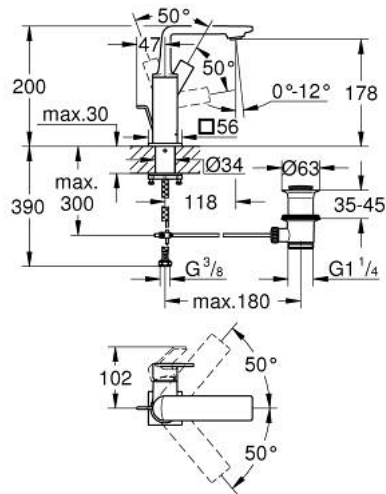

## ALLURE 32 757 DL1 مقاس M

وصف المنتج:

• اللون: brushed warm sunset

• swivelling spout

• قلب سيراميك GROHE SilkMove 28 مم

• طلاء GROHE LongLife

• تقنية GROHE EcoJoy لمياه أقل وتدفق ممتاز

• maximum flow rate (at 3 bar): 5 l/min

• نظام التركيب QuickFix Plus

• GROHE AquaGuide adjustable slim air mousseur

• مجموعة تصريف المياه بقياس 1 1/4 بوصة

• خراطيم توصيل مرنة

• محدود درجة الحرارة

• AquaCalibrator

## ALLURE 32 757 DL1 خلاط حوض بمقبض فردي بقياس 1/2 بوصة مقاس M

الآن - 2018 ويام, قطع الغيار

1: فلتر مياه (رقم الطلب: 48449000)

2: خرطوشة (رقم الطلب: 46963000)

3: حلقة تركيب (رقم الطلب: 07419000)

4: غطاء (رقم الطلب: 46581DL0)

5: lift rod (رقم الطلب: 46739DL0)

6: تجميع مثبت ساق (رقم الطلب: 48384000)

7: مجموعة تصريف بقياس 1 1/4 بوصة (رقم الطلب: 28910DL0)

7.1: فيشه (رقم الطلب: 07182DL0)

7.2: عامود غير متمركز (رقم الطلب: 07052000)