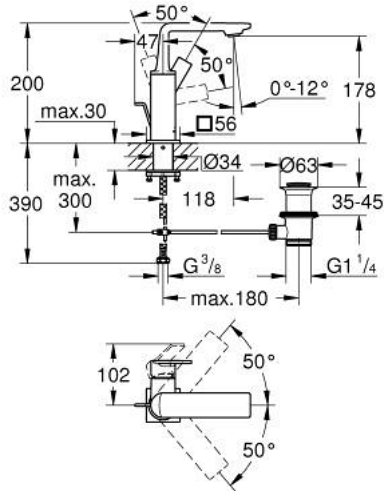

## ALLURE 32 757 DL1 مقاس M

وصف المنتج:

• اللون: brushed warm sunset

• swivelling spout

• قلب سيراميك GROHE SilkMove 28 مم

• طلاء GROHE LongLife

• تقنية GROHE EcoJoy لمياه أقل وتدفق ممتاز

• maximum flow rate (at 3 bar): 5 l/min

• نظام التركيب GROHE QuickFix Plus

• GROHE AquaGuide adjustable slim air mousseur

• مجموعة تصريف المياه بقياس 1 1/4 بوصة

• خراطيم توصيل مرنة

• محدد درجة الحرارة

## ALLURE 32 757 DL1 خلاط حوض بمقبض فردي بقياس 1/2 بوصة مقاس M

الآن - 2018 ويام, قطع الغيار

1: فلتر مياه (رقم الطلب: 48449000)

2: خرطوشة (رقم الطلب: 46963000)

3: حلقة تركيب (رقم الطلب: 07419000)

4: غطاء (رقم الطلب: 46581DL0)

5: lift rod (رقم الطلب: 46739DL0)

6: تجميع مثبت ساق (رقم الطلب: 48384000)

7: مجموعة تصريف بقياس 1 1/4 بوصة (رقم الطلب: 28910DL0)

7.1: فيشه (رقم الطلب: 07182DL0)

7.2: عامود غير متمركز (رقم الطلب: 07052000)