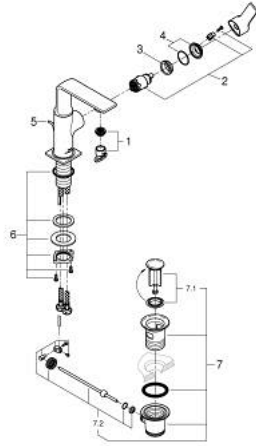

## ALLURE 32 757 DL1 مقاس M

وصف المنتج:

• اللون: brushed warm sunset

• swivelling spout

• قلب سيراميك GROHE SilkMove 28 مم

• طلاء GROHE LongLife

• تقنية GROHE EcoJoy لمياه أقل وتدفق ممتاز

• maximum flow rate (at 3 bar): 5 l/min

• نظام التركيب QuickFix Plus

• GROHE AquaGuide adjustable slim air mousseur

• مجموعة تصريف المياه بقياس 1 1/4 بوصة

• خراطيم توصيل مرنة

• محدود درجة الحرارة

• AquaCalibrator

## ALLURE 32 757 DL1 خلاط حوض بمقبض فردي بقياس 1/2 بوصة مقاس M

الآن - 2018 ويام, قطع الغيار

1: فلتر مياه (رقم الطلب: 48449000)

2: خرطوشة (رقم الطلب: 46963000)

3: حلقة تركيب (رقم الطلب: 07419000)

4: غطاء (رقم الطلب: 46581DL0)

5: lift rod (رقم الطلب: 46739DL0)

6: تجميع مثبت ساق (رقم الطلب: 48384000)

7: مجموعة تصريف بقياس 1 1/4 بوصة (رقم الطلب: 28910DL0)

7.1: فيشه (رقم الطلب: 07182DL0)

7.2: عامود غير متمركز (رقم الطلب: 07052000)