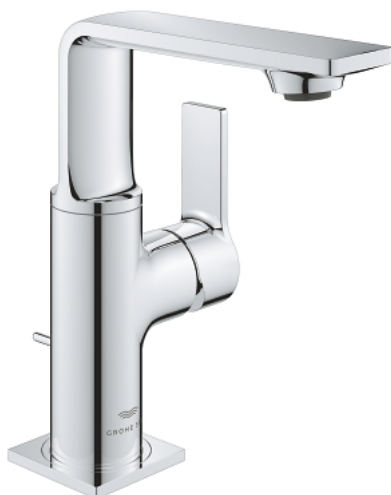

## 32 757 001 ALLURE MITIGEUR MONOCOMMANDE 1/2" LAVABO TAILLE M

### DESCRIPTION DU PRODUIT

- Couleur: chromé
- bec pivotant
- GROHE SilkMove cartouche en céramique 28 mm
- GROHE LongLife finition durable
- GROHE EcoJoy économie d'eau
- débit maximum à 3 bars : 5 l/min
- GROHE FastFixation Plus installation ultra rapide
- GROHE AquaGuide, mousseur à air mince et ajustable
- tirette et garniture de vidage 1 1/4"
- flexibles de raccordement souples
- limiteur de température

32 757 001 ALLURE MITIGEUR MONOCOMMANDE 1/2" LAVABO  
TAILLE M

**PIÈCES DE RECHANGE**, mai 2018 – now

- 1: Mousseur (Numéro de commande 48449000)
- 2: Cartouche (Numéro de commande 46963000)
- 3: Bague de fixation (Numéro de commande 07419000)
- 4: Capuchon (Numéro de commande 46581000)
- 5: Coulisse filetée (Numéro de commande 46739000)
- 6: Fixation M30x1,5 (Numéro de commande 48384000)
- 7: Garniture de vidage 1 1/4" (Numéro de commande 28910000)
- 7.1: Clapet de vidage (Numéro de commande 07182000)
- 7.2: Tige et rotule de vidage (Numéro de commande 07052000)