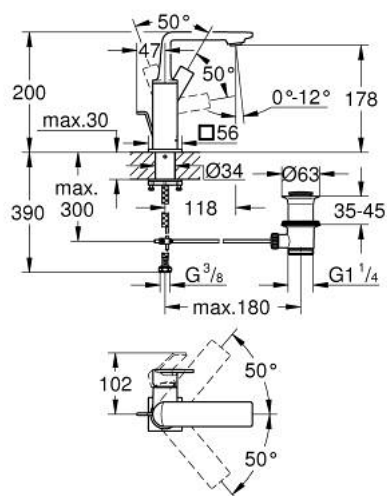

## 32 757 001 ALLURE MITIGEUR MONOCOMMANDE 1/2" LAVABO TAILLE M

### DESCRIPTION DU PRODUIT

- Couleur: chromé
- bec pivotant
- GROHE SilkMove cartouche en céramique 28 mm
- GROHE LongLife finition durable
- GROHE EcoJoy économie d'eau
- débit maximum à 3 bars : 5 l/min
- GROHE FastFixation Plus installation ultra rapide
- GROHE AquaGuide, mousseur à air mince et ajustable
- tirette et garniture de vidage 1 1/4"
- flexibles de raccordement souples
- limiteur de température

32 757 001 ALLURE MITIGEUR MONOCOMMANDE 1/2" LAVABO  
TAILLE M

**PIÈCES DE RECHANGE**, mai 2018 – now

- 1: Mousseur (Numéro de commande 48449000)
- 2: Cartouche (Numéro de commande 46963000)
- 3: Bague de fixation (Numéro de commande 07419000)
- 4: Capuchon (Numéro de commande 46581000)
- 5: Coulisse filetée (Numéro de commande 46739000)
- 6: Fixation M30x1,5 (Numéro de commande 48384000)
- 7: Garniture de vidage 1 1/4" (Numéro de commande 28910000)
- 7.1: Clapet de vidage (Numéro de commande 07182000)
- 7.2: Tige et rotule de vidage (Numéro de commande 07052000)