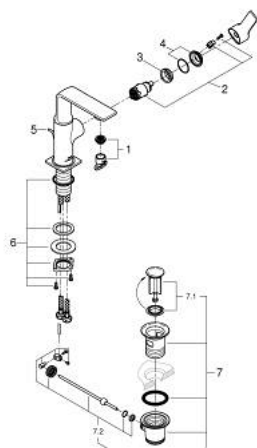

## 32 757 001 ALLURE MITIGEUR MONOCOMMANDE 1/2" LAVABO TAILLE M

### DESCRIPTION DU PRODUIT

- Couleur: chromé
- bec pivotant
- GROHE SilkMove cartouche en céramique 28 mm
- GROHE LongLife finition durable
- GROHE EcoJoy économie d'eau
- débit maximum à 3 bars : 5 l/min
- GROHE FastFixation Plus installation ultra rapide
- GROHE AquaGuide, mousseur à air mince et ajustable
- tirette et garniture de vidage 1 1/4"
- flexibles de raccordement souples
- limiteur de température

32 757 001 ALLURE MITIGEUR MONOCOMMANDE 1/2" LAVABO  
TAILLE M

**PIÈCES DE RECHANGE**, mai 2018 – now

- 1: Mousseur (Numéro de commande 48449000)
- 2: Cartouche (Numéro de commande 46963000)
- 3: Bague de fixation (Numéro de commande 07419000)
- 4: Capuchon (Numéro de commande 46581000)
- 5: Coulisse filetée (Numéro de commande 46739000)
- 6: Fixation M30x1,5 (Numéro de commande 48384000)
- 7: Garniture de vidage 1 1/4" (Numéro de commande 28910000)
- 7.1: Clapet de vidage (Numéro de commande 07182000)
- 7.2: Tige et rotule de vidage (Numéro de commande 07052000)