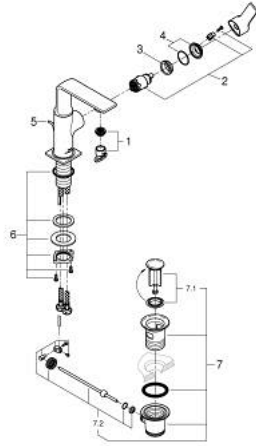

ALLURE 32 757 001 خلاط حوض بمقبض فردي بقياس 1/2 بوصة مقاس M

وصف المنتج:

• اللون: كروم

• swivelling spout

• قلب سيراميك GROHE SilkMove 28 مم

• طلاء كروم GROHE LongLife

• تقنية GROHE EcoJoy لمياه أقل وتدفق ممتاز

• maximum flow rate (at 3 bar): 5 l/min

• نظام التركيب QuickFix Plus

• GROHE AquaGuide adjustable slim air mousseur

• مجموعة تصريف المياه بقياس 1 1/4 بوصة

• خراطيم توصيل مرنة

• محدود درجة الحرارة

• AquaCalibrator

مقاس M ALLURE 32 757 001 حوض بمقبض فردي بقياس 1/2 بوصة

الآن - 2018 ويام، قطع الغيار

1: فلتر مياه (رقم الطلب: 48449000)

2: خرطوشة (رقم الطلب: 46963000)

3: حلقة تركيب (رقم الطلب: 07419000)

4: غطاء (رقم الطلب: 46581000)

5: شداد (رقم الطلب: 46739000)

6: تجميع مثبت ساق (رقم الطلب: 48384000)

7: مجموعة تصريف بقياس 1 1/4 بوصة (رقم الطلب: 28910000)

7.1: فيشه (رقم الطلب: 07182000)

7.2: عامود غير متمركز (رقم الطلب: 07052000)