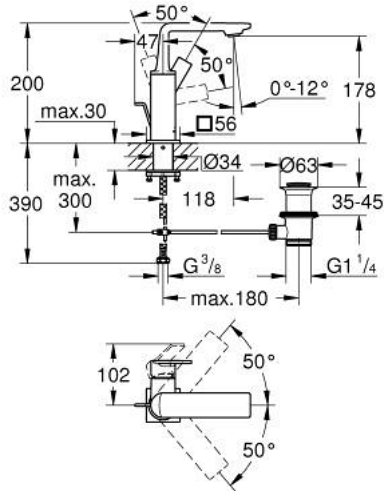

## ALLURE 32 757 001 خلاط حوض بمقبض فردي بقياس 1/2 بوصة مقاس M

وصف المنتج:

• اللون: كروم

• swivelling spout

• قلب سيراميك GROHE SilkMove 28 مم

• طلاء كروم GROHE LongLife

• تقنية GROHE EcoJoy لمياه أقل وتدفق ممتاز

• maximum flow rate (at 3 bar): 5 l/min

• نظام التركيب GROHE QuickFix Plus

• GROHE AquaGuide adjustable slim air mousseur

• مجموعة تصريف المياه بقياس 1 1/4 بوصة

• خراطيم توصيل مرنة

• محدود درجة الحرارة

## ALLURE 32 757 001 خلاط حوض بمقبض فردي بقياس 1/2 بوصة مقاس M

الآن - 2018 ويام، قطع الغيار

1: فلتر مياه (رقم الطلب: 48449000)

2: خرطوشة (رقم الطلب: 46963000)

3: حلقة تركيب (رقم الطلب: 07419000)

4: غطاء (رقم الطلب: 46581000)

5: شداد (رقم الطلب: 46739000)

6: تجميع مثبت ساق (رقم الطلب: 48384000)

7: مجموعة تصريف بقياس 1 1/4 بوصة (رقم الطلب: 28910000)

7.1: فيشه (رقم الطلب: 07182000)

7.2: عامود غير متمركز (رقم الطلب: 07052000)