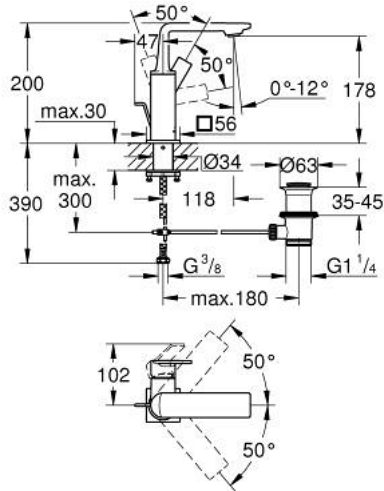

ALLURE 32 757 001 خلاط حوض بمقبض فردي بقياس 1/2 بوصة مقاس M

وصف المنتج:

• اللون: كروم

• swivelling spout

• قلب سيراميك GROHE SilkMove 28 مم

• طلاء كروم GROHE LongLife

• تقنية GROHE EcoJoy لمياه أقل وتدفق ممتاز

• maximum flow rate (at 3 bar): 5 l/min

• نظام التركيب QuickFix Plus

• GROHE AquaGuide adjustable slim air mousseur

• مجموعة تصريف المياه بقياس 1 1/4 بوصة

• خراطيم توصيل مرنة

• محدود درجة الحرارة

• AquaCalibrator

مقاس M ALLURE 32 757 001 حوض بمقبض فردي بقياس 1/2 بوصة

الآن - 2018 ويام، قطع الغيار

1: فلتر مياه (رقم الطلب: 48449000)

2: خرطوشة (رقم الطلب: 46963000)

3: حلقة تركيب (رقم الطلب: 07419000)

4: غطاء (رقم الطلب: 46581000)

5: شداد (رقم الطلب: 46739000)

6: تجميع مثبت ساق (رقم الطلب: 48384000)

7: مجموعة تصريف بقياس 1 1/4 بوصة (رقم الطلب: 28910000)

7.1: فيشه (رقم الطلب: 07182000)

7.2: عامود غير متمركز (رقم الطلب: 07052000)