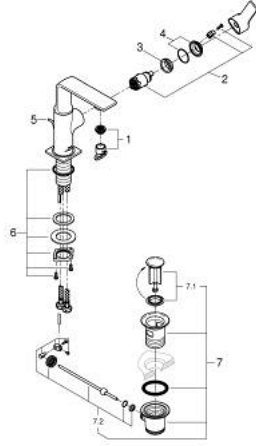

## ALLURE 32 757 001 خلاط حوض بمقبض فردي بقياس 1/2 بوصة مقاس M

وصف المنتج:

• اللون: كروم

• swivelling spout

• قلب سيراميك GROHE SilkMove 28 مم

• طلاء كروم GROHE LongLife

• تقنية GROHE EcoJoy لمياه أقل وتدفق ممتاز

• maximum flow rate (at 3 bar): 5 l/min

• نظام التركيب GROHE QuickFix Plus

• GROHE AquaGuide adjustable slim air mousseur

• مجموعة تصريف المياه بقياس 1 1/4 بوصة

• خراطيم توصيل مرنة

• محدود درجة الحرارة

## ALLURE 32 757 001 خلاط حوض بمقبض فردي بقياس 1/2 بوصة مقاس M

الآن - 2018 ويام، قطع الغيار

1: فلتر مياه (رقم الطلب: 48449000)

2: خرطوشة (رقم الطلب: 46963000)

3: حلقة تركيب (رقم الطلب: 07419000)

4: غطاء (رقم الطلب: 46581000)

5: شداد (رقم الطلب: 46739000)

6: تجميع مثبت ساق (رقم الطلب: 48384000)

7: مجموعة تصريف بقياس 1 1/4 بوصة (رقم الطلب: 28910000)

7.1: فيشه (رقم الطلب: 07182000)

7.2: عامود غير متمركز (رقم الطلب: 07052000)