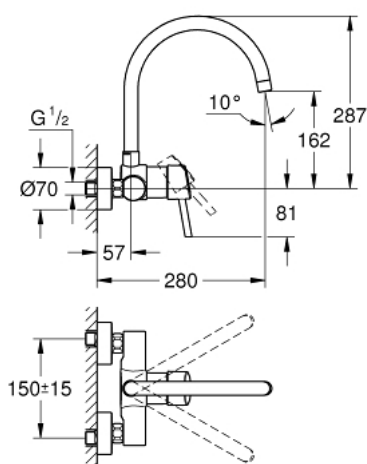

## 32 667 001 **CONCETTO MITIGEUR MONOCOMMANDE 1/2" ÉVIER**

### DESCRIPTION DU PRODUIT

- Couleur: chromé
- montage mural
- finition GROHE LongLife
- GROHE SilkMove cartouche en céramique 46 mm
- limiteur de débit ajustable
- bec moulé pivotant, zone de rotation 360°
- saillie 280 mm
- raccords muraux S
- débit maximum à 3 bars : 13,5 l/min

### **PIÈCES DE RECHANGE**, mars 2010 – now

- 1: Levier (Numéro de commande 46723000)
- 2: Capuchon (Numéro de commande 46578000)
- 3: Cartouche (Numéro de commande 46048000)
- 4: Bec (Numéro de commande 13266000)
- 4.1: Joint torique 13,5 x 2,75 (Numéro de commande 0128500M)
- 4.2: Clip de s-reté (Numéro de commande 0485300M)
- 4.3: Mousseur (Numéro de commande 06574000)
- 4.3: Mousseur (Numéro de commande 13935000)
- 5: Ecrou chromé avec partie filetée (Numéro de commande 45044000)
- 6: Raccord S mural (Numéro de commande 12662000)
- 7: clé spéciale (Numéro de commande 19377000)\*
- 8: Rallonge 3/4" 20 mm (Numéro de commande 0713000M)\*