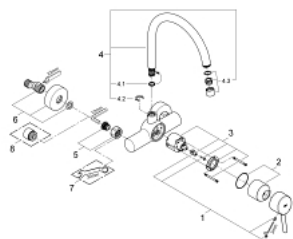

## 32 667 001 **CONCETTO MITIGEUR MONOCOMMANDE 1/2" ÉVIER**

### DESCRIPTION DU PRODUIT

- Couleur: chromé
- montage mural
- finition GROHE LongLife
- GROHE SilkMove cartouche en céramique 46 mm
- limiteur de débit ajustable
- bec moulé pivotant, zone de rotation 360°
- saillie 280 mm
- raccords muraux S
- débit maximum à 3 bars : 13,5 l/min

### **PIÈCES DE RECHANGE**, mars 2010 – now

- 1: Levier (Numéro de commande 46723000)
- 2: Capuchon (Numéro de commande 46578000)
- 3: Cartouche (Numéro de commande 46048000)
- 4: Bec (Numéro de commande 13266000)
- 4.1: Joint torique 13,5 x 2,75 (Numéro de commande 0128500M)
- 4.2: Clip de s-reté (Numéro de commande 0485300M)
- 4.3: Mousseur (Numéro de commande 06574000)
- 4.3: Mousseur (Numéro de commande 13935000)
- 5: Ecrou chromé avec partie filetée (Numéro de commande 45044000)
- 6: Raccord S mural (Numéro de commande 12662000)
- 7: clé spéciale (Numéro de commande 19377000)\*
- 8: Rallonge 3/4" 20 mm (Numéro de commande 0713000M)\*