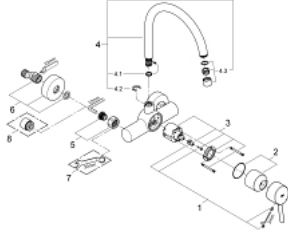

CONCETTO 32 667 001 خلاط مطبخ بمقبض فردي بقياس 1/2 بوصة

وصف المنتج:

• اللون: كروم

• مثبت على الجدار

• طلاء GROHE LongLife

• قلب سيراميك GROHE SilkMove 46 مم

• محدد معدل تدفق قابل للتعديل

• swivel tubular spout, swivel area 360°

• projection 280 mm

• القارنات S

• maximum flow rate (at 3 bar): 13.5 l/min

CONCETTO 32 667 001 خلاط مطبخ بمقبض فردي بقياس 1/2 بوصة

الآن - 2010 سرام, قطع الغيار

1: مقبض (رقم الطلب: 46723000)

2: غطاء (رقم الطلب: 46578000)

3: خرطوشة (رقم الطلب: 46048000)

4: خلاط (رقم الطلب: 13266000)

4.1: وردة عزل (رقم الطلب: 0128500M)

4.2: حلقة الأمان (رقم الطلب: 0485300M)

4.3: فلتر مياه (رقم الطلب: 06574000)

4.3: فلتر مياه (رقم الطلب: 13935000)

5: وصلة مسمار 1/2 بوصة (رقم الطلب: 45044000)

6: الوحدة (رقم الطلب: 12662000) S

7: توسعة خاصة* (رقم الطلب: 19377000)

8: تطويلة 3/4 بوصة, 20 ملم* (رقم الطلب: 0713000M)

* إكسسوارات اختيارية