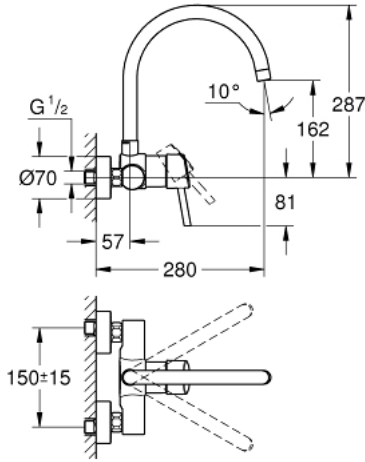

CONCETTO 32 667 001 خلاط مطبخ بمقبض فردي بقياس 1/2 بوصة

وصف المنتج:

• اللون: كروم

• مثبت على الجدار

• طلاء GROHE LongLife

• قلب سيراميك GROHE SilkMove 46 مم

• محدد معدل تدفق قابل للتعديل

• swivel tubular spout, swivel area 360°

• projection 280 mm

• القارنات S

• maximum flow rate (at 3 bar): 13.5 l/min

CONCETTO 32 667 001 خلاط مطبخ بمقبض فردي بقياس 1/2 بوصة

الآن - 2010 سرام, قطع الغيار

1: مقبض (رقم الطلب: 46723000)

2: غطاء (رقم الطلب: 46578000)

3: خرطوشة (رقم الطلب: 46048000)

4: خلاط (رقم الطلب: 13266000)

4.1: وردة عزل (رقم الطلب: 0128500M)

4.2: حلقة الأمان (رقم الطلب: 0485300M)

4.3: فلتر مياه (رقم الطلب: 06574000)

4.3: فلتر مياه (رقم الطلب: 13935000)

5: وصلة مسمار 1/2 بوصة (رقم الطلب: 45044000)

6: الوحدة (رقم الطلب: 12662000) S

7: توسعة خاصة* (رقم الطلب: 19377000)

8: تطويلة 3/4 بوصة, 20 ملم* (رقم الطلب: 0713000M)

* إكسسوارات اختيارية