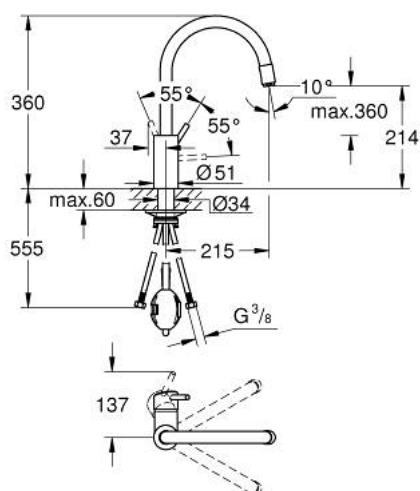

32 663 DC3 **CONCETTO MITIGEUR MONOCOMMANDE 1/2" ÉVIER**

DESCRIPTION DU PRODUIT

- Couleur: supersteel
- bec haut
- finition GROHE LongLife
- GROHE SilkMove cartouche en céramique 35 mm
- Pull-Out spout for greater flexibility
- conduit d'eau sans plomb ni nickel
- mousseur extractible
- limiteur de débit ajustable
- bec moulé pivotant, zone de rotation 360°
- protégé contre le retour d'eau
- flexibles de raccordement souples
- set de fixation métal
- débit maximum à 3 bars : 9,5 l/min

32 663 DC3 **CONCETTO MITIGEUR MONOCOMMANDE 1/2" ÉVIER**

PIÈCES DE RECHANGE, mars 2023 – now

- 1: Levier (Numéro de commande 46754DC0)
 - 2: Cartouche (Numéro de commande 46374000)
 - 3: Flexible pour mitigeur évier avec douchette ou mousseur extractible (Numéro de commande 48293000)
 - 4: Bec extractible (Numéro de commande 46757DC0)
 - 4.1: Mousseur (Numéro de commande 13929DC0)
 - 4.2: Clapet anti-retour (Numéro de commande 08565000)
 - 5: Fixation M30x1,5 (Numéro de commande 48384000)
 - 6: Plaque de renfort (Numéro de commande 05334000)
 - 7: Clef (Numéro de commande 19332000)*
- * Accessoires en option