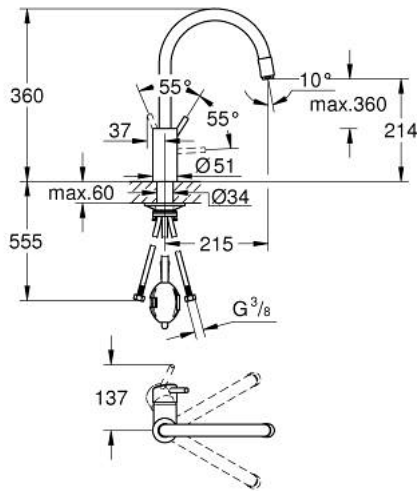

CONCETTO 32 663 DC3 خلاط مطبخ بمقبض فردي بقياس 1/2 بوصة

وصف المنتج

• اللون: supersteel

• صواب مرتفع

• طلاء GROHE LongLife

• قلب سيراميك GROHE SilkMove 35 مم

• Pull-Out spout for greater flexibility

• إلى وضع البداية

• Easy Docking يتضمن السحب السهل والإرساء السلس للعودة

• مسارات الماء الداخلية المعزولة - من دون رصاص ونيكل

• رذاذ مرغي المياه القابل للسحب

• محدد معدل تدفق قابل للتعديل

• swivel tubular spout, swivel area 360°

• محمي من التدفق العكسي

• خرطوم توصيل مرنة

• maximum flow rate (at 3 bar): 9.5 l/min

CONCETTO 32 663 DC3 خلاط مطبخ بمقبض فردي بقياس 1/2 بوصة

الآن - 2023 سرام, قطع الغيار

1: مقبض (46754DC0 رقم الطلب:-)

2: خرطوشة (46374000 رقم الطلب:-)