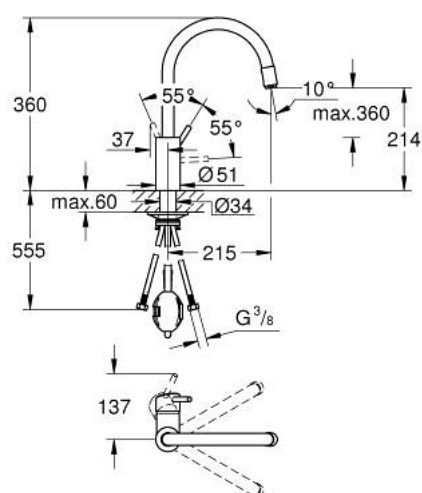

## 32 663 003 **CONCETTO MITIGEUR MONOCOMMANDE 1/2" ÉVIER**

### DESCRIPTION DU PRODUIT

- Couleur: chromé
- bec haut
- GROHE LongLife finition durable
- GROHE SilkMove cartouche en céramique 35 mm
- Pull-Out spout for greater flexibility
- conduit d'eau sans plomb ni nickel
- mousseur extractible
- limiteur de débit ajustable
- bec moulé pivotant, zone de rotation 360°
- protégé contre le retour d'eau
- flexibles de raccordement souples
- set de fixation métal
- débit maximum à 3 bars : 9,5 l/min

### **PIÈCES DE RECHANGE**, mars 2023 – now

- 1: Levier (Numéro de commande 46754000)
  - 2: Cartouche (Numéro de commande 46374000)
  - 3: Flexible pour mitigeur évier avec douchette ou mousseur extractible (Numéro de commande 48293000)
  - 4: Bec extractible (Numéro de commande 46757000)
  - 4.1: Mousseur (Numéro de commande 13929000)
  - 4.2: Clapet anti-retour (Numéro de commande 08565000)
  - 5: Fixation M30x1,5 (Numéro de commande 48384000)
  - 6: Plaque de renfort (Numéro de commande 05334000)
  - 7: Clef (Numéro de commande 19332000)\*
- \* Accessoires en option