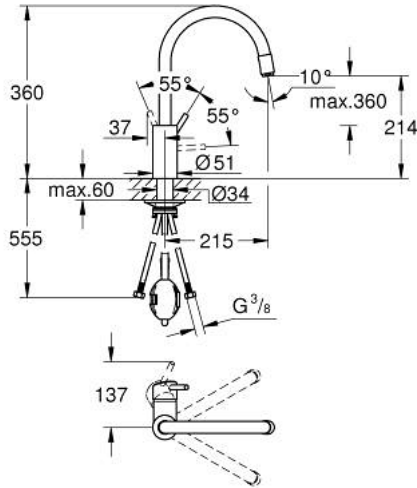

CONCETTO 32 663 003 خلاط مطبخ بمقبض فردي بقياس 1/2 بوصة

وصف المنتج

• اللون: كروم

• صباب مرتفع

• طلاء كروم GROHE LongLife

• قلب سيراميك GROHE SilkMove 35 مم

• Pull-Out spout for greater flexibility

إلى وضع البداية

• Easy Docking يتضمن السحب السهل والإرساء السلس للعودة

• مسارات الماء الداخلية المعزولة - من دون رصاص ونيكل

• رذاذ مرغي المياه القابل للسحب

• محدد معدل تدفق قابل للتعديل

• swivel tubular spout, swivel area 360°

• محمي من التدفق العكسي

• خرطوم توصيل مرنة

• maximum flow rate (at 3 bar): 9.5 l/min

CONCETTO 32 663 003 خلاط مطبخ بمقبض فردي بقياس 1/2 بوصة

الآن - 2023 سرام, قطع الغيار

1: مقبض (46754000 رقم الطلب.)

2: خرطوشة (46374000 رقم الطلب.)