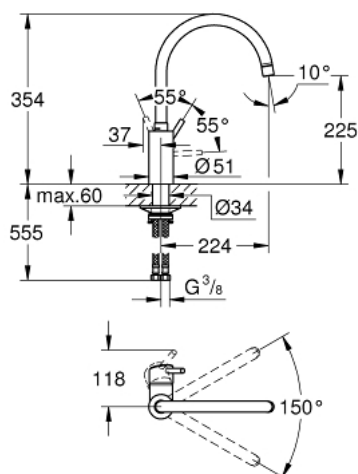

32 661 DC3 **CONCETTO MITIGEUR MONOCOMMANDE 1/2" ÉVIER**

DESCRIPTION DU PRODUIT

- Couleur: supersteel
- bec haut
- finition GROHE LongLife
- GROHE SilkMove cartouche en céramique 35 mm
- conduit d'eau sans plomb ni nickel
- mousseur
- limiteur de débit ajustable
- bec moulé pivotant, zone de rotation 150°
- flexibles de raccordement souples
- set de fixation métal
- débit maximum à 3 bars : 10 l/min

32 661 DC3 **CONCETTO MITIGEUR MONOCOMMANDE 1/2" ÉVIER**

PIÈCES DE RECHANGE, juin 2020 – now

- 1: Levier (Numéro de commande 46754DC0)
 - 2: Mousseur (Numéro de commande 48418DC0)
 - 3: Cartouche (Numéro de commande 46374000)
 - 4: Set d'installation (Numéro de commande 48477000)
 - 5: Clef (Numéro de commande 19332000)*
- * Accessoires en option