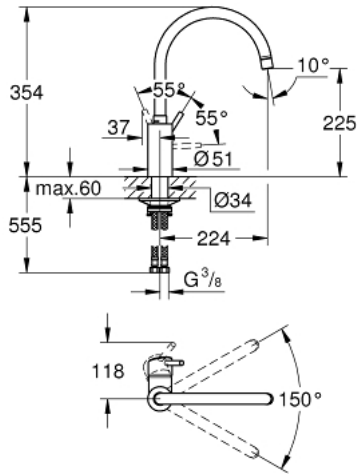

## CONCETTO 32 661 DC3 خلاط مطبخ بمقبض فردي بقياس 1/2 بوصة

وصف المنتج

• اللون: supersteel

• صاب مرتفع

• طلاء GROHE LongLife

• قلب سيراميك GROHE SilkMove 35 مم

• مسارات الماء الداخلية المعزولة - من دون رصاص ونيكل

• مرغي المياه

• محدد معدل تدفق قابل للتعديل

• swivel tubular spout, swivel area 150°

• خراطيم توصيل مرنة

• maximum flow rate (at 3 bar): 10 l/min

## CONCETTO 32 661 DC3 خلاط مطبخ بمقبض فردي بقياس 1/2 بوصة

الآن - 2020 وينوي, قطع الغيار

1: مقبض (46754DC0 رقم الطلب):

2: فلتر مياه (48418DC0 رقم الطلب):

3: خرطوشة (46374000 رقم الطلب):

4: طقم التثبيت (48477000 رقم الطلب):