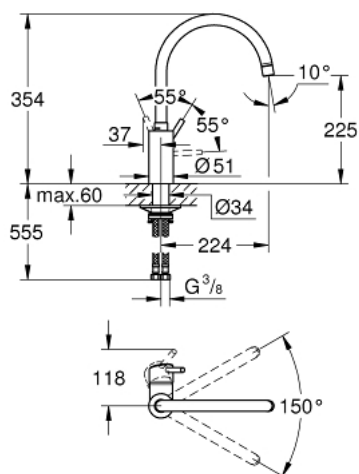

32 661 003 **CONCETTO MITIGEUR MONOCOMMANDE 1/2" ÉVIER**

DESCRIPTION DU PRODUIT

- Couleur: chromé
- bec haut
- GROHE LongLife finition durable
- GROHE SilkMove cartouche en céramique 35 mm
- conduit d'eau sans plomb ni nickel
- limiteur de débit ajustable
- bec moulé pivotant, zone de rotation 150°
- flexibles de raccordement souples
- set de fixation métal
- débit maximum à 3 bars : 10 l/min

32 661 003 **CONCETTO MITIGEUR MONOCOMMANDE 1/2" ÉVIER**

PIÈCES DE RECHANGE, juin 2020 – now

- 1: Levier (Numéro de commande 46754000)
 - 2: Mousseur (Numéro de commande 48418000)
 - 3: Cartouche (Numéro de commande 46374000)
 - 4: Set d'installation (Numéro de commande 48477000)
 - 5: Clef (Numéro de commande 19332000)*
- * Accessoires en option