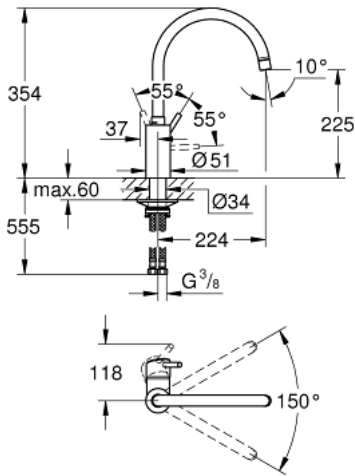

CONCETTO 32 661 003 خلاط مطبخ بمقبض فردي بقياس 1/2 بوصة

وصف المنتج:

• اللون: كروم

• صباب مرتفع

• طلاء كروم GROHE LongLife

• قلب سيراميك GROHE SilkMove 35 مم

• مسارات الماء الداخلية المعزولة - من دون رصاص ونيكل

• محدد معدل تدفق قابل للتعديل

• swivel tubular spout, swivel area 150°

• خراطيم توصيل مرنة

• maximum flow rate (at 3 bar): 10 l/min

CONCETTO 32 661 003 خلاط مطبخ بمقبض فردي بقياس 1/2 بوصة

الآن - 2020 وينوي, قطع الغيار

1: مقبض (رقم الطلب: 46754000)

2: فلتر مياه (رقم الطلب: 48418000)

3: خرطوشة (رقم الطلب: 46374000)

4: طقم التثبيت (رقم الطلب: 48477000)

5: موسع مقبض* (رقم الطلب: 19332000)

* إكسسوارات اختيارية