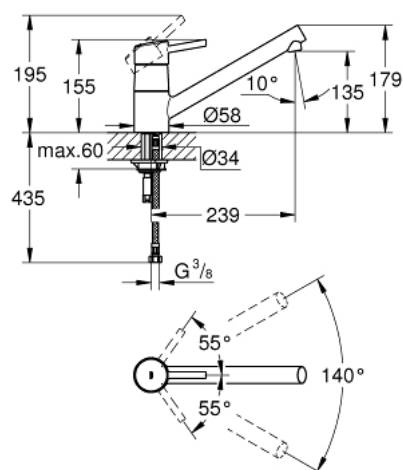

32 659 001 **CONCETTO MITIGEUR MONOCOMMANDE 1/2" ÉVIER**

DESCRIPTION DU PRODUIT

- Couleur: chromé
- bec bas
- finition GROHE LongLife
- GROHE SilkMove cartouche en céramique 35 mm
- mousseur
- limiteur de débit ajustable
- bec moulé pivotant
- zone de rotation 140°
- flexibles de raccordement souples
- système de montage rapide
- débit maximum à 3 bars : 13 l/min

32 659 001 **CONCETTO MITIGEUR MONOCOMMANDE 1/2" ÉVIER**

PIÈCES DE RECHANGE, août 2018 – now

- 1: Levier (Numéro de commande 46723000)
- 2: Capuchon (Numéro de commande 46601000)
- 3: Cartouche (Numéro de commande 46374000)
- 4: Mousseur (Numéro de commande 06574000)
- 5: Kit de joints Seal kit (Numéro de commande 46429SA0)
- 6: Fixation M26x1,5 (Numéro de commande 46249000)
- 7: Plaque de renfort (Numéro de commande 05334000)
- 8: Clef platte SW 46 mm à 6 pans (Numéro de commande 19017000)*