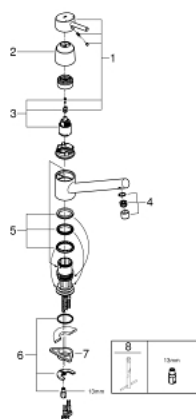

32 659 001 **CONCETTO MITIGEUR MONOCOMMANDE 1/2" ÉVIER**

DESCRIPTION DU PRODUIT

- Couleur: chromé
- bec bas
- finition GROHE LongLife
- GROHE SilkMove cartouche en céramique 35 mm
- mousseur
- limiteur de débit ajustable
- bec moulé pivotant
- zone de rotation 140°
- flexibles de raccordement souples
- système de montage rapide
- débit maximum à 3 bars : 13 l/min

32 659 001 **CONCETTO MITIGEUR MONOCOMMANDE 1/2" ÉVIER**

PIÈCES DE RECHANGE, août 2018 – now

- 1: Levier (Numéro de commande 46723000)
- 2: Capuchon (Numéro de commande 46601000)
- 3: Cartouche (Numéro de commande 46374000)
- 4: Mousseur (Numéro de commande 06574000)
- 5: Kit de joints Seal kit (Numéro de commande 46429SA0)
- 6: Fixation M26x1,5 (Numéro de commande 46249000)
- 7: Plaque de renfort (Numéro de commande 05334000)
- 8: Clef platte SW 46 mm à 6 pans (Numéro de commande 19017000)*