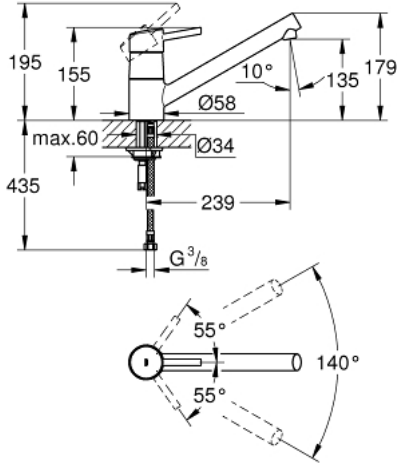

CONCETTO 32 659 001 خلاط مطبخ بمقبض فردي بقياس 1/2 بوصة

وصف المنتج

• اللون: كروم

• صنوبر منخفض

• طلاء GROHE LongLife

• قلب سيراميك GROHE SilkMove 35 مم

• مرعي المياه

• محدد معدل تدفق قابل للتعديل

• صنوبر قالب قابل للدوران

• منطقة الدوران 140 درجة

• خراطيم توصيل مرنة

• نظام تركيب سريع

• maximum flow rate (at 3 bar): 13 l/min

CONCETTO 32 659 001 خلاط مطبخ بمقبض فردي بقياس 1/2 بوصة

الآن - 2018 س طسغأ, قطع الغيار: