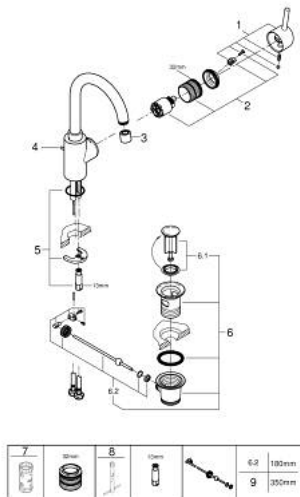

32 629 002 CONCETTO MITIGEUR MONOCOMMANDE POUR LAVABO 1/2" TAILLE L

DESCRIPTION DU PRODUIT

- Couleur: chromé
- GROHE SilkMove cartouche en céramique 35 mm
- limiteur de débit ajustable
- GROHE LongLife finition durable
- conduit d'eau sans plomb ni nickel
- GROHE FastFixation installation rapide
- bec moulé pivotant
- avec limiteur de butée
- tirette et garniture de vidage 1 1/4"
- flexibles de raccordement souples

32 629 002 **CONCETTO MITIGEUR MONOCOMMANDE POUR LAVABO 1/2" TAILLE L**

PIÈCES DE RECHANGE, août 2017 – now

- 1: Levier (Numéro de commande 46754000)
- 2: Cartouche (Numéro de commande 46374000)
- 3: Mousseur (Numéro de commande 48418000)
- 4: Coulisse filetée (Numéro de commande 46739000)
- 5: Fixation M26x1,5 (Numéro de commande 46671000)
- 6: Garniture de vidage 1 1/4" (Numéro de commande 28910000)
- 6.1: Clapet de vidage (Numéro de commande 07182000)
- 6.2: Tige et rotule de vidage (Numéro de commande 07052000)
- 7: Clef (Numéro de commande 19332000)*
- 8: Clef platte SW 46 mm à 6 pans (Numéro de commande 19017000)*
- 9: Tige et rotule de vidage (Numéro de commande 07341000)*