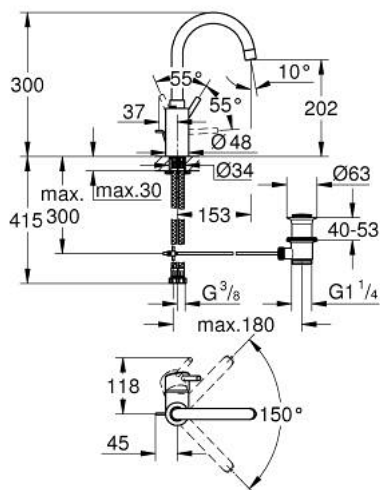

32 629 002 CONCETTO MITIGEUR MONOCOMMANDE POUR LAVABO 1/2" TAILLE L

DESCRIPTION DU PRODUIT

- Couleur: chromé
- GROHE SilkMove cartouche en céramique 35 mm
- limiteur de débit ajustable
- GROHE LongLife finition durable
- conduit d'eau sans plomb ni nickel
- GROHE FastFixation installation rapide
- bec moulé pivotant
- avec limiteur de butée
- tirette et garniture de vidage 1 1/4"
- flexibles de raccordement souples

32 629 002 **CONCETTO MITIGEUR MONOCOMMANDE POUR LAVABO 1/2" TAILLE L**

PIÈCES DE RECHANGE, août 2017 – now

- 1: Levier (Numéro de commande 46754000)
- 2: Cartouche (Numéro de commande 46374000)
- 3: Mousseur (Numéro de commande 48418000)
- 4: Coulisse filetée (Numéro de commande 46739000)
- 5: Fixation M26x1,5 (Numéro de commande 46671000)
- 6: Garniture de vidage 1 1/4" (Numéro de commande 28910000)
- 6.1: Clapet de vidage (Numéro de commande 07182000)
- 6.2: Tige et rotule de vidage (Numéro de commande 07052000)
- 7: Clef (Numéro de commande 19332000)*
- 8: Clef platte SW 46 mm à 6 pans (Numéro de commande 19017000)*
- 9: Tige et rotule de vidage (Numéro de commande 07341000)*