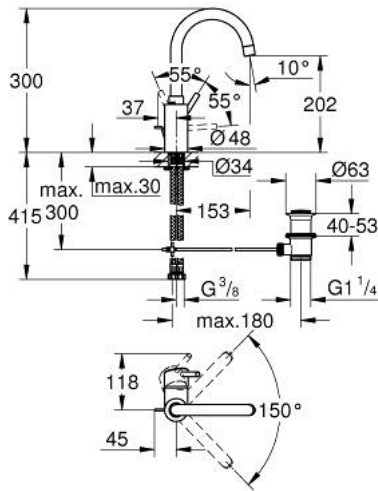

CONCETTO 32 629 002 خلاط حوض بمقبض فردي بقياس 1/2 بوصة
 مقاس كبير

وصف المنتج

• اللون: كروم

• قلب سيراميك GROHE SilkMove 35 مم

• محدد معدل تدفق قابل للتعديل

• طلاء كروم GROHE LongLife

• مسارات الماء الداخلية المعزولة - من دون رصاص ونيكل

• نظام التركيب GROHE QuickFix

• صنوبر أنبوبي قابل للدوران

• مع محدد توقف

• مجموعة تصريف المياه بقياس 1 1/4 بوصة

• خراطيم توصيل مرنة

• محدد درجة الحرارة الاختياري بالرقم المرجعي 46 375

CONCETTO 32 629 002 خلاط حوض بمقبض فردي بقياس 1/2 بوصة
 مقاس كبير

الآن - 2017 س طسغأ, قطع الغيار:

1: مقبض (46754000 رقم الطلب):

2: خرطوشة (46374000 رقم الطلب):

3: فلتر مياه (48418000 رقم الطلب):

4: شداد (46739000 رقم الطلب):

5: طقم تركيب ساق (46671000 رقم الطلب):

6: مجموعة تصريف بقياس 1 1/4 بوصة (28910000 رقم الطلب):