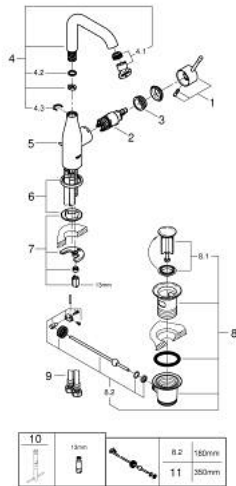

32 628 243 1 ESSENCE MITIGEUR MONOCOMMANDE POUR LAVABO 1/2" TAILLE L

DESCRIPTION DU PRODUIT

- Couleur: matte black
- GROHE SilkMove cartouche en céramique 28 mm
- avec limiteur de température
- GROHE EcoJoy mousseur 5,7 l/min
- GROHE AquaGuide mousseur ajustable
- GROHE FastFixation Plus installation ultra rapide
- bec mobile avec butée et mousseur
- tirette et garniture de vidage 1 1/4"
- flexibles de raccordement souples

32 628 243 1 ESSENCE MITIGEUR MONOCOMMANDE POUR LAVABO 1/2" TAILLE L

PIÈCES DE RECHANGE, mai 2024 – now

- 1: Levier (Numéro de commande 469192430)
- 2: Cartouche (Numéro de commande 46580000)
- 3: anneau fileté (Numéro de commande 48591000)
- 4: Bec tubulaire (Numéro de commande 133742430)
- 4.1: Mousseur (Numéro de commande 48270000)
- 4.2: joint torique x 20 (Numéro de commande 0128500M)
- 4.3: Clip de s-reté (Numéro de commande 4826600M)
- 5: tirette de vidage (Numéro de commande 46739KU0)
- 6: Rosace (Numéro de commande 486032430)
- 7: Fixation M26x1,5 (Numéro de commande 46645000)
- 8: Garniture de vidage 1 1/4" (Numéro de commande 289102430)
- 8.1: Clapet de vidage (Numéro de commande 071822430)
- 8.2: Tige et rotule de vidage (Numéro de commande 07052000)
- 9: Flexible de raccordement (Numéro de commande 46255000)
- 10: Clef platte SW 46 mm à 6 pans (Numéro de commande 19017000)*
- 11: Tige et rotule de vidage (Numéro de commande 07341000)*