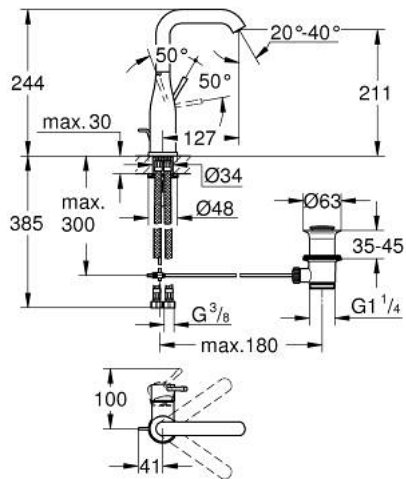

32 628 243 1 ESSENCE MITIGEUR MONOCOMMANDE POUR LAVABO 1/2" TAILLE L

DESCRIPTION DU PRODUIT

- Couleur: matte black
- GROHE SilkMove cartouche en céramique 28 mm
- avec limiteur de température
- GROHE EcoJoy mousseur 5,7 l/min
- GROHE AquaGuide mousseur ajustable
- GROHE FastFixation Plus installation ultra rapide
- bec mobile avec butée et mousseur
- tirette et garniture de vidage 1 1/4"
- flexibles de raccordement souples

32 628 243 1 ESSENCE MITIGEUR MONOCOMMANDE POUR LAVABO 1/2" TAILLE L

PIÈCES DE RECHANGE, mai 2024 – now

- 1: Levier (Numéro de commande 469192430)
- 2: Cartouche (Numéro de commande 46580000)
- 3: anneau fileté (Numéro de commande 48591000)
- 4: Bec tubulaire (Numéro de commande 133742430)
- 4.1: Mousseur (Numéro de commande 48270000)
- 4.2: joint torique x 20 (Numéro de commande 0128500M)
- 4.3: Clip de s-reté (Numéro de commande 4826600M)
- 5: tirette de vidage (Numéro de commande 46739KU0)
- 6: Rosace (Numéro de commande 486032430)
- 7: Fixation M26x1,5 (Numéro de commande 46645000)
- 8: Garniture de vidage 1 1/4" (Numéro de commande 289102430)
- 8.1: Clapet de vidage (Numéro de commande 071822430)
- 8.2: Tige et rotule de vidage (Numéro de commande 07052000)
- 9: Flexible de raccordement (Numéro de commande 46255000)
- 10: Clef platte SW 46 mm à 6 pans (Numéro de commande 19017000)*
- 11: Tige et rotule de vidage (Numéro de commande 07341000)*