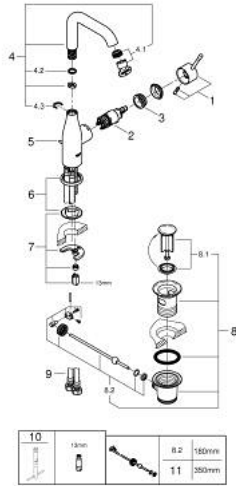

32 628 243 1 ESSENCE MITIGEUR MONOCOMMANDE POUR LAVABO 1/2" TAILLE L

DESCRIPTION DU PRODUIT

- Couleur: matte black
- GROHE SilkMove cartouche en céramique 28 mm
- avec limiteur de température
- GROHE EcoJoy économie d'eau
- maximum flow rate (at 3 bar): 5.7 l/min
- GROHE AquaGuide mousseur ajustable
- GROHE FastFixation Plus installation ultra rapide
- bec mobile avec butée et mousseur
- tirette et garniture de vidage 1 1/4"
- flexibles de raccordement souples

32 628 243 1 ESSENCE MITIGEUR MONOCOMMANDE POUR LAVABO 1/2" TAILLE L

PIÈCES DE RECHANGE, mai 2024 – now

- 1: Levier (Numéro de commande 469192430)
- 2: Cartouche (Numéro de commande 46580000)
- 3: anneau fileté (Numéro de commande 48591000)
- 4: Bec tubulaire (Numéro de commande 133742430)
- 4.1: Mousseur (Numéro de commande 48270000)
- 4.2: joint torique x 20 (Numéro de commande 0128500M)
- 4.3: Clip de s-reté (Numéro de commande 4826600M)
- 5: tirette de vidage (Numéro de commande 46739KU0)
- 6: Rosace (Numéro de commande 486032430)
- 7: Fixation M26x1,5 (Numéro de commande 46645000)
- 8: Garniture de vidage 1 1/4" (Numéro de commande 289102430)
- 8.1: Clapet de vidage (Numéro de commande 071822430)
- 8.2: Tige et rotule de vidage (Numéro de commande 07052000)
- 9: Flexible de raccordement (Numéro de commande 46255000)
- 10: Clef platte SW 46 mm à 6 pans (Numéro de commande 19017000)*
- 11: Tige et rotule de vidage (Numéro de commande 07341000)*