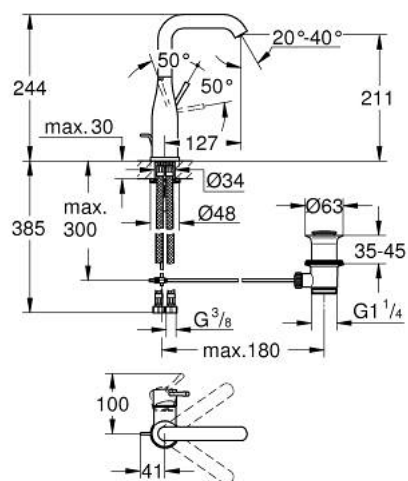

32 628 243 1 ESSENCE MITIGEUR MONOCOMMANDE POUR LAVABO 1/2" TAILLE L

DESCRIPTION DU PRODUIT

- Couleur: matte black
- GROHE SilkMove cartouche en céramique 28 mm
- avec limiteur de température
- GROHE EcoJoy économie d'eau
- maximum flow rate (at 3 bar): 5.7 l/min
- GROHE AquaGuide mousseur ajustable
- GROHE FastFixation Plus installation ultra rapide
- bec mobile avec butée et mousseur
- tirette et garniture de vidage 1 1/4"
- flexibles de raccordement souples

32 628 243 1 ESSENCE MITIGEUR MONOCOMMANDE POUR LAVABO 1/2" TAILLE L

PIÈCES DE RECHANGE, mai 2024 – now

- 1: Levier (Numéro de commande 469192430)
- 2: Cartouche (Numéro de commande 46580000)
- 3: anneau fileté (Numéro de commande 48591000)
- 4: Bec tubulaire (Numéro de commande 133742430)
- 4.1: Mousseur (Numéro de commande 48270000)
- 4.2: joint torique x 20 (Numéro de commande 0128500M)
- 4.3: Clip de s-reté (Numéro de commande 4826600M)
- 5: tirette de vidage (Numéro de commande 46739KU0)
- 6: Rosace (Numéro de commande 486032430)
- 7: Fixation M26x1,5 (Numéro de commande 46645000)
- 8: Garniture de vidage 1 1/4" (Numéro de commande 289102430)
- 8.1: Clapet de vidage (Numéro de commande 071822430)
- 8.2: Tige et rotule de vidage (Numéro de commande 07052000)
- 9: Flexible de raccordement (Numéro de commande 46255000)
- 10: Clef platte SW 46 mm à 6 pans (Numéro de commande 19017000)*
- 11: Tige et rotule de vidage (Numéro de commande 07341000)*