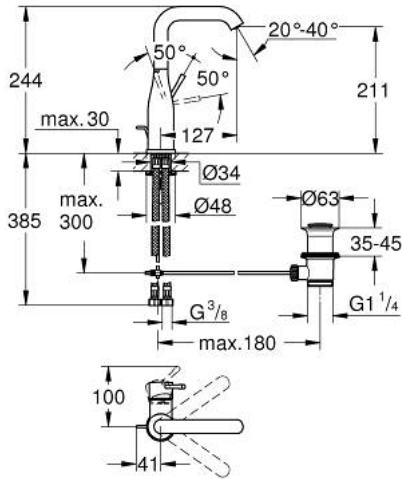

ESSENCE 32 628 243 1 خلاط حوض بمقبض فردي بقياس 1/2 بوصة
 مقاس كبير

وصف المنتج

• اللون: Matte Black

• قلب سيراميك GROHE SilkMove 28 مم

• مع محدد درجة حرارة

• مرغي المياه GROHE EcoJoy 5.7 ل/د

• مرغي المياه القابل للتعديل GROHE AquaGuide

• نظام التركيب GROHE QuickFix Plus

• الصنبور الدوار مع مرغي المياه ومحدد التوقف

• مجموعة تصريف المياه بقياس 1 1/4 بوصة

• خراطيم توصيل مرنة

1 243 243 628 ESSENCE 32 حوض بمقبض فردي بقياس 1/2 بوصة
 مقاس كبير

الآن - 2024 ويام, قطع الغيار

- 1: مقبض (469192430 رقم الطلب:-)
- 2: خرطوشة (46580000 رقم الطلب:-)
- 3: screw ring (48591000 رقم الطلب:-)
- 4: خلاط أنبوبي (133742430 رقم الطلب:-)
- 4.1: فلتر مياه (48270000 رقم الطلب:-)
- 4.2: وردة عزل (0128500M رقم الطلب:-)
- 4.3: حلقة الأمان (4826600M رقم الطلب:-)
- 5: lift rod (46739KU0 رقم الطلب:-)
- 6: غطاء مثقوب من المنتصف (486032430 رقم الطلب:-)
- 7: طقم تركيب ساق (46645000 رقم الطلب:-)
- 8: مجموعة تصريف بقياس 1 1/4 بوصة (289102430 رقم الطلب:-)
- 8.1: فيشه (071822430 رقم الطلب:-)
- 8.2: عامود غير متمركز (07052000 رقم الطلب:-)
- 9: خرطوم وصلة (46255000 رقم الطلب:-)
- 10: مفتاح تحميل* (19017000 رقم الطلب:-)
- 11: عامود غير متمركز* (07341000 رقم الطلب:-)