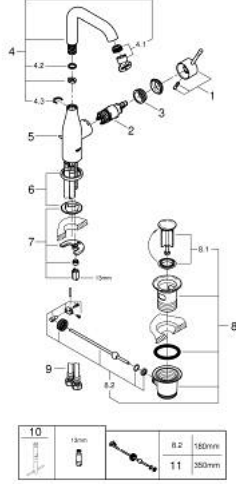

ESSENCE 32 628 243 1 خلاط حوض بمقبض فردي بقياس 1/2 بوصة
 مقاس كبير

وصف المنتج:

- اللون: Matte Black
- قلب سيراميك GROHE SilkMove 28 مم
- مع محدد درجة حرارة
- تقنية GROHE EcoJoy لمياه أقل وتدفق ممتاز
- maximum flow rate (at 3 bar): 5.7 l/min
- مرغي المياه القابل للتعديل GROHE AquaGuide
- نظام التركيب GROHE QuickFix Plus
- الصنوبر الدوار مع مرغي المياه ومحدد التوقف
- مجموعة تصريف المياه بقياس 1 1/4 بوصة
- خراطيم توصيل مرنة

1 243 282 32 ESSENCE خلاط حوض بمقبض فردي بقياس 1/2 بوصة
 مقاس كبير

الآن - 2024 ويام, قطع الغيار

1: مقبض (رقم الطلب: 469192430)

2: خرطوشة (رقم الطلب: 46580000)

3: screw ring (رقم الطلب: 48591000)

4: خلاط أنبوبي (رقم الطلب: 133742430)

4.1: فلتر مياه (رقم الطلب: 48270000)

4.2: وردة عزل (رقم الطلب: 0128500M)

4.3: حلقة الأمان (رقم الطلب: 4826600M)

5: lift rod (رقم الطلب: 46739KU0)

6: غطاء مثقوب من المنتصف (رقم الطلب: 486032430)

7: طقم تركيب ساق (رقم الطلب: 46645000)

8: مجموعة تصريف بقياس 1 1/4 بوصة (رقم الطلب: 289102430)

8.1: فيشه (رقم الطلب: 071822430)

8.2: عامود غير متمركز (رقم الطلب: 07052000)

9: خرطوم وصلة (رقم الطلب: 46255000)

10: مفتاح تحميل* (رقم الطلب: 19017000)