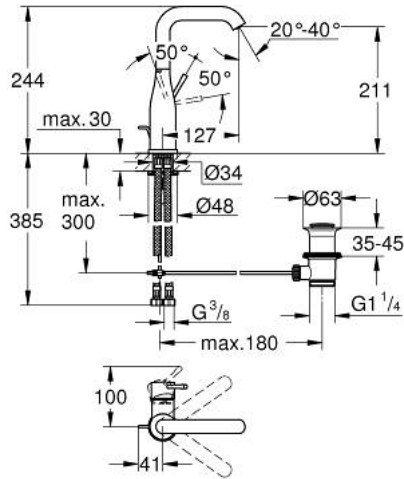

ESSENCE 32 628 243 1 خلاط حوض بمقبض فردي بقياس 1/2 بوصة
 مقاس كبير

وصف المنتج:

- اللون: Matte Black
- قلب سيراميك GROHE SilkMove 28 مم
- مع محدد درجة حرارة
- تقنية GROHE EcoJoy لمياه أقل وتدفق ممتاز
- maximum flow rate (at 3 bar): 5.7 l/min
- مرغي المياه القابل للتعديل GROHE AquaGuide
- نظام التركيب GROHE QuickFix Plus
- الصنوبر الدوار مع مرغي المياه ومحدد التوقف
- مجموعة تصريف المياه بقياس 1 1/4 بوصة
- خراطيم توصيل مرنة

1 243 282 32 ESSENCE خلاط حوض بمقبض فردي بقياس 1/2 بوصة
 مقاس كبير

الآن - 2024 ويام, قطع الغيار

1: مقبض (رقم الطلب: 469192430)

2: خرطوشة (رقم الطلب: 46580000)

3: screw ring (رقم الطلب: 48591000)

4: خلاط أنبوبي (رقم الطلب: 133742430)

4.1: فلتر مياه (رقم الطلب: 48270000)

4.2: وردة عزل (رقم الطلب: 0128500M)

4.3: حلقة الأمان (رقم الطلب: 4826600M)

5: lift rod (رقم الطلب: 46739KU0)

6: غطاء مثقوب من المنتصف (رقم الطلب: 486032430)

7: طقم تركيب ساق (رقم الطلب: 46645000)

8: مجموعة تصريف بقياس 1 1/4 بوصة (رقم الطلب: 289102430)

8.1: فيشه (رقم الطلب: 071822430)

8.2: عامود غير متمركز (رقم الطلب: 07052000)

9: خرطوم وصلة (رقم الطلب: 46255000)

10: مفتاح تحميل* (رقم الطلب: 19017000)