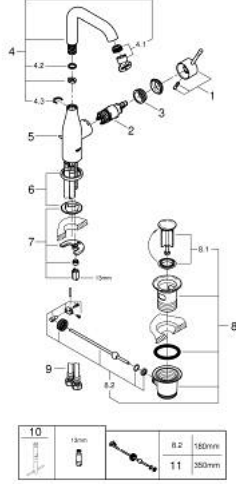

• نظام التركيب GROHE QuickFix Plus

• الصنبور الدوار مع مرغي المياه ومحدد التوقف

• مجموعة تصريف المياه بقياس 1 1/4 بوصة

• خراطيم توصيل مرنة

1 243 243 628 ESSENCE 32 حوض بمقبض فردي بقياس 1/2 بوصة
 مقاس كبير

الآن - 2024 ويام, قطع الغيار

- 1: مقبض (469192430 رقم الطلب:-)
- 2: خرطوشة (46580000 رقم الطلب:-)
- 3: screw ring (48591000 رقم الطلب:-)
- 4: خلاط أنبوبي (133742430 رقم الطلب:-)
- 4.1: فلتر مياه (48270000 رقم الطلب:-)
- 4.2: وردة عزل (0128500M رقم الطلب:-)
- 4.3: حلقة الأمان (4826600M رقم الطلب:-)
- 5: lift rod (46739KU0 رقم الطلب:-)
- 6: غطاء مثقوب من المنتصف (486032430 رقم الطلب:-)
- 7: طقم تركيب ساق (46645000 رقم الطلب:-)
- 8: مجموعة تصريف بقياس 1 1/4 بوصة (289102430 رقم الطلب:-)
- 8.1: فيشه (071822430 رقم الطلب:-)
- 8.2: عامود غير متمركز (07052000 رقم الطلب:-)
- 9: خرطوم وصلة (46255000 رقم الطلب:-)
- 10: مفتاح تحميل* (19017000 رقم الطلب:-)
- 11: عامود غير متمركز* (07341000 رقم الطلب:-)