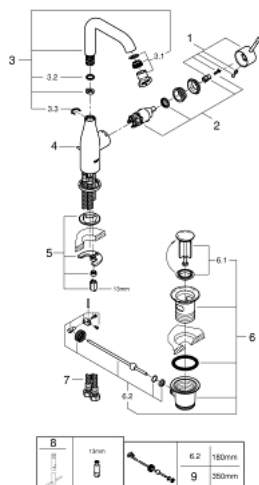

## 32 628 001 ESSENCE MITIGEUR MONOCOMMANDE POUR LAVABO 1/2" TAILLE L

### DESCRIPTION DU PRODUIT

- Couleur: chromé
- GROHE SilkMove cartouche en céramique 28 mm
- avec limiteur de température
- GROHE LongLife finition durable
- GROHE EcoJoy économie d'eau
- débit maximum à 3 bars : 6,5 l/min
- GROHE AquaGuide mousseur ajustable
- GROHE FastFixation Plus installation ultra rapide
- bec mobile avec butée et mousseur
- tirette et garniture de vidage 1 1/4"
- flexibles de raccordement souples

### PIÈCES DE RECHANGE, août 2016 – now

- 1: Levier (Numéro de commande 46919000)
  - 2: Cartouche (Numéro de commande 46580000)
  - 3: Bec tubulaire (Numéro de commande 13374000)
  - 3.1: Mousseur (Numéro de commande 48270000)
  - 3.2: Joint torique 13,5 x 2,75 (Numéro de commande 0128500M)
  - 3.3: Clip de s-reté (Numéro de commande 4826600M)
  - 4: Coulisse filetée (Numéro de commande 46739000)
  - 5: Fixation M26x1,5 (Numéro de commande 46645000)
  - 6: Garniture de vidage 1 1/4" (Numéro de commande 28910000)
  - 6.1: Clapet de vidage (Numéro de commande 07182000)
  - 6.2: Tige et rotule de vidage (Numéro de commande 07052000)
  - 7: Flexible de raccordement (Numéro de commande 46255000)
  - 8: Clef platte SW 46 mm à 6 pans (Numéro de commande 19017000)\*
  - 9: Tige et rotule de vidage (Numéro de commande 07341000)\*
- \* Accessoires en option