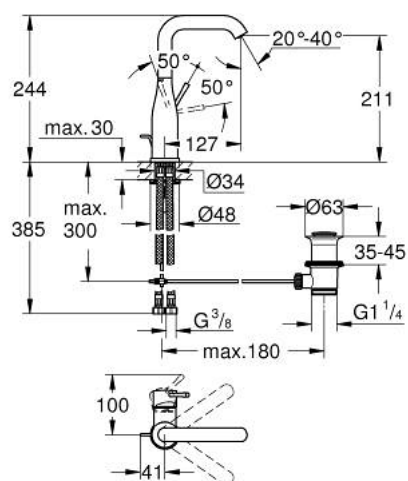

## 32 628 001 ESSENCE MITIGEUR MONOCOMMANDE POUR LAVABO 1/2" TAILLE L

### DESCRIPTION DU PRODUIT

- Couleur: chromé
- GROHE SilkMove cartouche en céramique 28 mm
- avec limiteur de température
- GROHE LongLife finition durable
- GROHE EcoJoy économie d'eau
- débit maximum à 3 bars : 6,5 l/min
- GROHE AquaGuide mousseur ajustable
- GROHE FastFixation Plus installation ultra rapide
- bec mobile avec butée et mousseur
- tirette et garniture de vidage 1 1/4"
- flexibles de raccordement souples

### PIÈCES DE RECHANGE, août 2016 – now

- 1: Levier (Numéro de commande 46919000)
  - 2: Cartouche (Numéro de commande 46580000)
  - 3: Bec tubulaire (Numéro de commande 13374000)
  - 3.1: Mousseur (Numéro de commande 48270000)
  - 3.2: Joint torique 13,5 x 2,75 (Numéro de commande 0128500M)
  - 3.3: Clip de s-reté (Numéro de commande 4826600M)
  - 4: Coulisse filetée (Numéro de commande 46739000)
  - 5: Fixation M26x1,5 (Numéro de commande 46645000)
  - 6: Garniture de vidage 1 1/4" (Numéro de commande 28910000)
  - 6.1: Clapet de vidage (Numéro de commande 07182000)
  - 6.2: Tige et rotule de vidage (Numéro de commande 07052000)
  - 7: Flexible de raccordement (Numéro de commande 46255000)
  - 8: Clef platte SW 46 mm à 6 pans (Numéro de commande 19017000)\*
  - 9: Tige et rotule de vidage (Numéro de commande 07341000)\*
- \* Accessoires en option