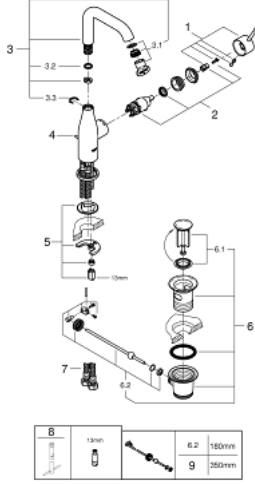

ESSENCE 32 628 001 خلاط حوض بمقبض فردي بقياس 1/2 بوصة
 مقاس كبير

وصف المنتج:

- اللون: كروم
- قلب سيراميك GROHE SilkMove 28 مم
- مع محدد درجة حرارة
- طلاء كروم GROHE LongLife
- تقنية GROHE EcoJoy لمياه أقل وتدفق ممتاز
- maximum flow rate (at 3 bar): 6.5 l/min
- مرغي المياه القابل للتعديل GROHE AquaGuide
- نظام التركيب GROHE QuickFix Plus
- الصنوبر الدوار مع مرغي المياه ومحدد التوقف
- مجموعة تصريف المياه بقياس 1 1/4 بوصة
- خراطيم توصيل مرنة

ESSENCE 32 628 001 خلاط حوض بمقبض فردي بقياس 1/2 بوصة
 مقاس كبير

الآن - 2016 س طسغأ, قطع الغيار:

- 1: مقبض (رقم الطلب: 46919000)
 - 2: خرطوشة (رقم الطلب: 46580000)
 - 3: خلاط أنبوبي (رقم الطلب: 13374000)
 - 3.1: فلتر مياه (رقم الطلب: 48270000)
 - 3.2: وودة عزل (رقم الطلب: 0128500M)
 - 3.3: حلقة الأمان (رقم الطلب: 4826600M)
 - 4: شداد (رقم الطلب: 46739000)
 - 5: طقم تركيب ساق (رقم الطلب: 46645000)
 - 6: مجموعة تصريف بقياس 1 1/4 بوصة (رقم الطلب: 28910000)
 - 6.1: فيشه (رقم الطلب: 07182000)
 - 6.2: عامود غير متمركز (رقم الطلب: 07052000)
 - 7: خرطوم وصلة (رقم الطلب: 46255000)
 - 8: مفتاح تحميل* (رقم الطلب: 19017000)
 - 9: عامود غير متمركز* (رقم الطلب: 07341000)
- * إكسسوارات* اختيارية*