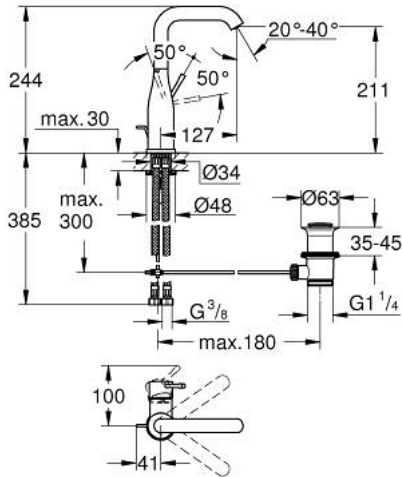

ESSENCE 32 628 001 خلاط حوض بمقبض فردي بقياس 1/2 بوصة
 مقاس كبير

وصف المنتج:

- اللون: كروم
- قلب سيراميك GROHE SilkMove 28 مم
- مع محدد درجة حرارة
- طلاء كروم GROHE LongLife
- تقنية GROHE EcoJoy لمياه أقل وتدفق ممتاز
- maximum flow rate (at 3 bar): 6.5 l/min
- مرغي المياه القابل للتعديل GROHE AquaGuide
- نظام التركيب GROHE QuickFix Plus
- الصنوبر الدوار مع مرغي المياه ومحدد التوقف
- مجموعة تصريف المياه بقياس 1 1/4 بوصة
- خراطيم توصيل مرنة

ESSENCE 32 628 001 خلاط حوض بمقبض فردي بقياس 1/2 بوصة
 مقاس كبير

الآن - 2016 س طسغأ, قطع الغيار:

- 1: مقبض (رقم الطلب: 46919000)
 - 2: خرطوشة (رقم الطلب: 46580000)
 - 3: خلاط أنبوبي (رقم الطلب: 13374000)
 - 3.1: فلتر مياه (رقم الطلب: 48270000)
 - 3.2: وودة عزل (رقم الطلب: 0128500M)
 - 3.3: حلقة الأمان (رقم الطلب: 4826600M)
 - 4: شداد (رقم الطلب: 46739000)
 - 5: طقم تركيب ساق (رقم الطلب: 46645000)
 - 6: مجموعة تصريف بقياس 1 1/4 بوصة (رقم الطلب: 28910000)
 - 6.1: فيشه (رقم الطلب: 07182000)
 - 6.2: عامود غير متمركز (رقم الطلب: 07052000)
 - 7: خرطوم وصلة (رقم الطلب: 46255000)
 - 8: مفتاح تحميل* (رقم الطلب: 19017000)
 - 9: عامود غير متمركز* (رقم الطلب: 07341000)
- * إكسسوارات* اختيارية*