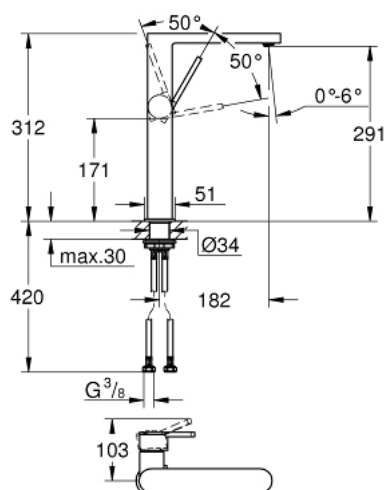

32 618 DC3 GROHE PLUS MITIGEUR MONOCOMMANDE 1/2" LAVABO TAILLE XL

DESCRIPTION DU PRODUIT

- Couleur: supersteel
- version rehaussée
- GROHE SilkMove cartouche en céramique 28 mm
- avec limiteur de température
- finition GROHE LongLife
- GROHE EcoJoy économie d'eau
- débit maximum à 3 bars : 5 l/min
- mousseur SpeedClean, procédé anti-calcaire
- GROHE AquaGuide mousseur ajustable
- système de montage rapide
- corps lisse
- flexibles de raccordement souples

32 618 DC3 **GROHE PLUS MITIGEUR MONOCOMMANDE 1/2" LAVABO**
TAILLE XL

PIÈCES DE RECHANGE, janvier 2019 – now

1: Cartouche (Numéro de commande 46963000)

2: Mousseur (Numéro de commande 48449000)

3: Fixation M30x1,5 (Numéro de commande 48384000)