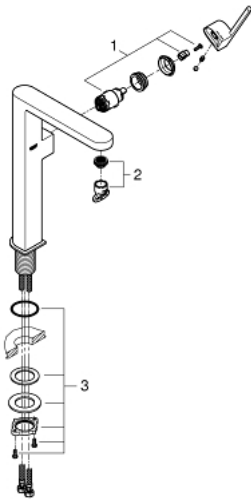

## 32 618 DC3 GROHE PLUS MITIGEUR MONOCOMMANDE 1/2" LAVABO TAILLE XL

### DESCRIPTION DU PRODUIT

- Couleur: supersteel
- version rehaussée
- GROHE SilkMove cartouche en céramique 28 mm
- avec limiteur de température
- finition GROHE LongLife
- GROHE EcoJoy économie d'eau
- débit maximum à 3 bars : 5 l/min
- mousseur SpeedClean, procédé anti-calcaire
- GROHE AquaGuide mousseur ajustable
- système de montage rapide
- corps lisse
- flexibles de raccordement souples

32 618 DC3 **GROHE PLUS MITIGEUR MONOCOMMANDE 1/2" LAVABO**  
**TAILLE XL**

**PIÈCES DE RECHANGE**, janvier 2019 – now

1: Cartouche (Numéro de commande 46963000)

2: Mousseur (Numéro de commande 48449000)

3: Fixation M30x1,5 (Numéro de commande 48384000)