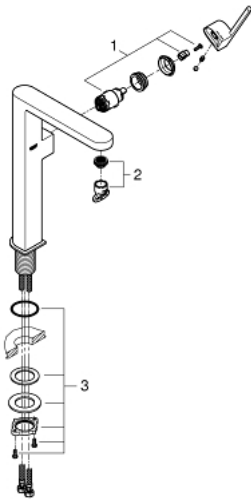

32 618 DC3 **GROHE PLUS MITIGEUR MONOCOMMANDE 1/2" LAVABO**
TAILLE XL

PIÈCES DE RECHANGE, janvier 2019 – now

1: Cartouche (Numéro de commande 46963000)

2: Mousseur (Numéro de commande 48449000)

3: Fixation M30x1,5 (Numéro de commande 48384000)