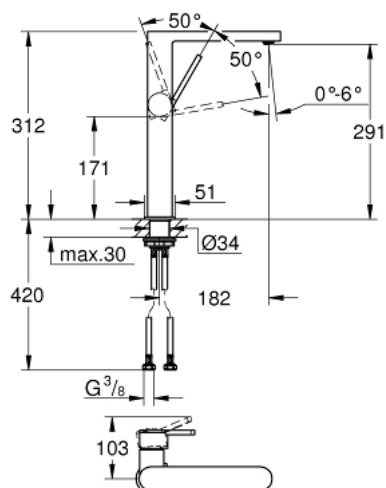

## 32 618 DC3 GROHE PLUS MITIGEUR MONOCOMMANDE 1/2" LAVABO TAILLE XL

### DESCRIPTION DU PRODUIT

- Couleur: supersteel
- version rehaussée
- GROHE SilkMove cartouche en céramique 28 mm
- avec limiteur de température
- finition GROHE LongLife
- GROHE EcoJoy économie d'eau
- débit maximum à 3 bars : 5 l/min
- mousseur SpeedClean, procédé anti-calcaire
- GROHE AquaGuide mousseur ajustable
- système de montage rapide
- corps lisse
- flexibles de raccordement souples

32 618 DC3 **GROHE PLUS MITIGEUR MONOCOMMANDE 1/2" LAVABO**  
**TAILLE XL**

**PIÈCES DE RECHANGE**, janvier 2019 – now

1: Cartouche (Numéro de commande 46963000)

2: Mousseur (Numéro de commande 48449000)

3: Fixation M30x1,5 (Numéro de commande 48384000)