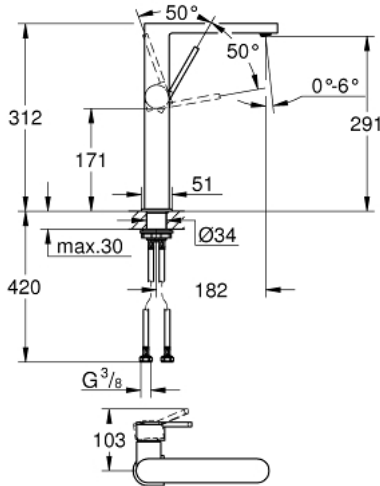

## GROHE PLUS 32 618 DC3 مقاس كبير للغاية

وصف المنتج:

- اللون: supersteel
- للمغاسل ذاتية الوقوف
- قلب سيراميك GROHE SilkMove 28 مم
- مع محدد درجة حرارة
- طلاء GROHE LongLife
- تقنية GROHE EcoJoy لمياه أقل وتدفق ممتاز
- maximum flow rate (at 3 bar): 5 l/min
- مرغي المياه SpeedClean
- مرغي المياه القابل للتعديل GROHE AquaGuide
- نظام تركيب سريع
- الجسم الأملس
- خراطيم توصيل مرنة

GROHE PLUS 32 618 DC3 خلاط حوض بمقبض فردي بقياس 1/2 بوصة  
مقاس كبير للغاية

الآن - 2019 ريانى, قطع الغيار

1: خرطوشة (رقم الطلب: 46963000)

2: فلتر مياه (رقم الطلب: 48449000)

3: تجميع مثبت ساق (رقم الطلب: 48384000)