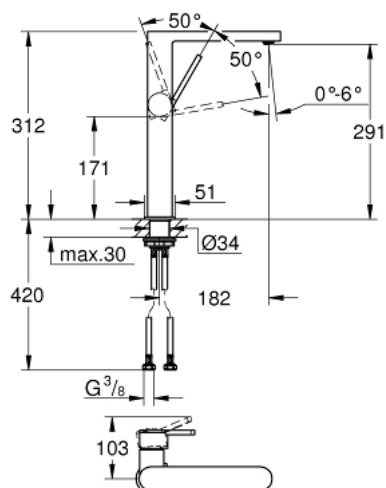

32 618 AL3 GROHE PLUS MITIGEUR MONOCOMMANDE 1/2" LAVABO TAILLE XL

DESCRIPTION DU PRODUIT

- Couleur: hard graphite brossé
- version rehaussée
- GROHE SilkMove cartouche en céramique 28 mm
- avec limiteur de température
- finition GROHE LongLife
- GROHE EcoJoy économie d'eau
- débit maximum à 3 bars : 5 l/min
- mousseur SpeedClean, procédé anti-calcaire
- GROHE AquaGuide mousseur ajustable
- système de montage rapide
- corps lisse
- flexibles de raccordement souples

32 618 AL3 **GROHE PLUS MITIGEUR MONOCOMMANDE 1/2" LAVABO**
TAILLE XL

PIÈCES DE RECHANGE, mars 2019 – now

1: Cartouche (Numéro de commande 46963000)

2: Mousseur (Numéro de commande 48449000)

3: Fixation M30x1,5 (Numéro de commande 48384000)