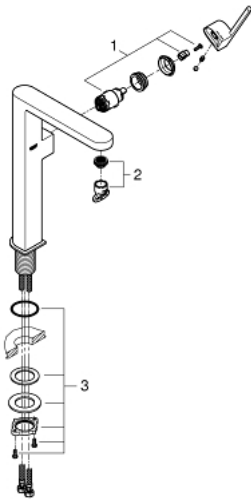

32 618 AL3 GROHE PLUS MITIGEUR MONOCOMMANDE 1/2" LAVABO TAILLE XL

DESCRIPTION DU PRODUIT

- Couleur: hard graphite brossé
- version rehaussée
- GROHE SilkMove cartouche en céramique 28 mm
- avec limiteur de température
- finition GROHE LongLife
- GROHE EcoJoy économie d'eau
- débit maximum à 3 bars : 5 l/min
- mousseur SpeedClean, procédé anti-calcaire
- GROHE AquaGuide mousseur ajustable
- système de montage rapide
- corps lisse
- flexibles de raccordement souples

32 618 AL3 **GROHE PLUS MITIGEUR MONOCOMMANDE 1/2" LAVABO**
TAILLE XL

PIÈCES DE RECHANGE, mars 2019 – now

1: Cartouche (Numéro de commande 46963000)

2: Mousseur (Numéro de commande 48449000)

3: Fixation M30x1,5 (Numéro de commande 48384000)