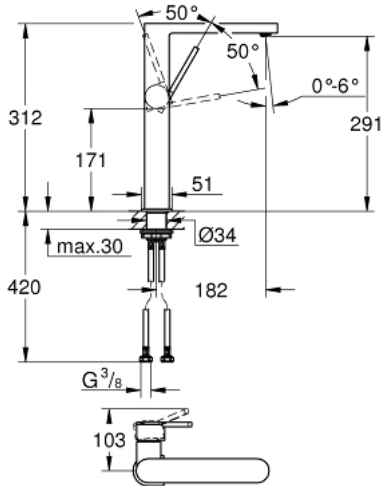

GROHE PLUS 32 618 AL3 خلاط حوض بمقبض فردي بقياس 1/2 بوصة مقاس كبير للغاية

وصف المنتج:

- اللون: brushed hard graphite
- للمغاسل ذاتية الوقوف
- قلب سيراميك GROHE SilkMove 28 مم
- مع محدد درجة حرارة
- طلاء GROHE LongLife
- تقنية GROHE EcoJoy لمياه أقل وتدفق ممتاز
- maximum flow rate (at 3 bar): 5 l/min
- مرغي المياه SpeedClean
- مرغي المياه القابل للتعديل GROHE AquaGuide
- نظام تركيب سريع
- الجسم الأملس
- خراطيم توصيل مرنة

GROHE PLUS 32 618 AL3 خلاط حوض بمقبض فردي بقياس 1/2 بوصة
مقاس كبير للغاية

الآن - 2019 س رام, قطع الغيار:

1: خرطوشة (46963000 رقم الطلب):

2: فلتر مياه (48449000 رقم الطلب):

3: تجميع مثبت ساق (48384000 رقم الطلب):