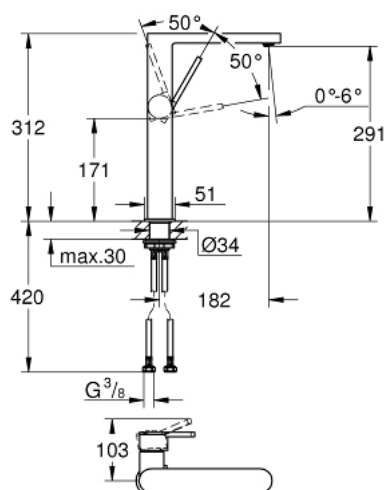

## 32 618 003 GROHE PLUS MITIGEUR MONOCOMMANDE 1/2" LAVABO TAILLE XL

### DESCRIPTION DU PRODUIT

- Couleur: chromé
- version rehaussée
- GROHE SilkMove cartouche en céramique 28 mm
- avec limiteur de température
- GROHE LongLife finition durable
- GROHE EcoJoy économie d'eau
- débit maximum à 3 bars : 5 l/min
- mousseur SpeedClean, procédé anti-calcaire
- GROHE AquaGuide mousseur ajustable
- système de montage rapide
- corps lisse
- flexibles de raccordement souples

32 618 003 **GROHE PLUS MITIGEUR MONOCOMMANDE 1/2" LAVABO**  
**TAILLE XL**

**PIÈCES DE RECHANGE**, août 2018 – now

1: Cartouche (Numéro de commande 46963000)

2: Mousseur (Numéro de commande 48449000)

3: Fixation M30x1,5 (Numéro de commande 48384000)