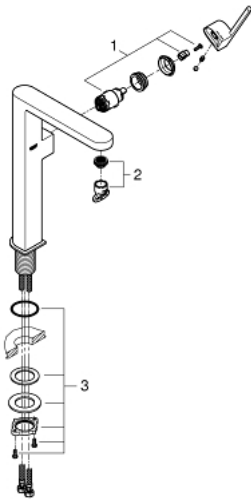

## 32 618 003 GROHE PLUS MITIGEUR MONOCOMMANDE 1/2" LAVABO TAILLE XL

### DESCRIPTION DU PRODUIT

- Couleur: chromé
- version rehaussée
- GROHE SilkMove cartouche en céramique 28 mm
- avec limiteur de température
- GROHE LongLife finition durable
- GROHE EcoJoy économie d'eau
- débit maximum à 3 bars : 5 l/min
- mousseur SpeedClean, procédé anti-calcaire
- GROHE AquaGuide mousseur ajustable
- système de montage rapide
- corps lisse
- flexibles de raccordement souples

32 618 003 **GROHE PLUS MITIGEUR MONOCOMMANDE 1/2" LAVABO**  
**TAILLE XL**

**PIÈCES DE RECHANGE**, août 2018 – now

1: Cartouche (Numéro de commande 46963000)

2: Mousseur (Numéro de commande 48449000)

3: Fixation M30x1,5 (Numéro de commande 48384000)