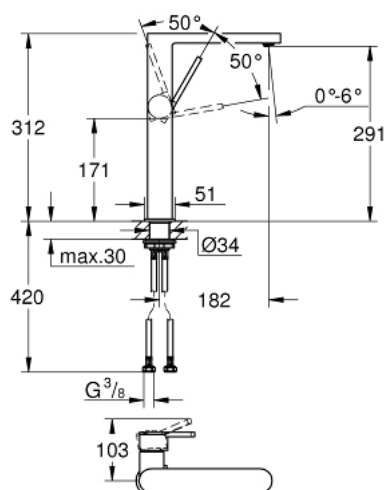

## 32 618 003 GROHE PLUS MITIGEUR MONOCOMMANDE 1/2" LAVABO TAILLE XL

### DESCRIPTION DU PRODUIT

- Couleur: chromé
- version rehaussée
- GROHE SilkMove cartouche en céramique 28 mm
- avec limiteur de température
- GROHE LongLife finition durable
- GROHE EcoJoy économie d'eau
- débit maximum à 3 bars : 5 l/min
- mousseur SpeedClean, procédé anti-calcaire
- GROHE AquaGuide mousseur ajustable
- système de montage rapide
- corps lisse
- flexibles de raccordement souples

32 618 003 **GROHE PLUS MITIGEUR MONOCOMMANDE 1/2" LAVABO**  
**TAILLE XL**

**PIÈCES DE RECHANGE**, août 2018 – now

- 1: Cartouche (Numéro de commande 46963000)
- 2: Mousseur (Numéro de commande 48449000)
- 3: Fixation M30x1,5 (Numéro de commande 48384000)