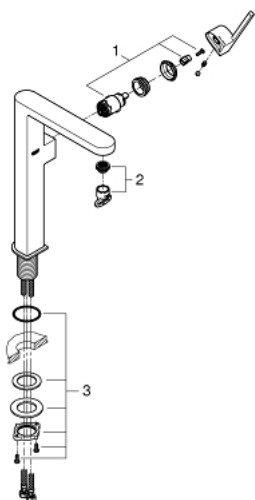

## 32 618 003 GROHE PLUS MITIGEUR MONOCOMMANDE 1/2" LAVABO TAILLE XL

### DESCRIPTION DU PRODUIT

- Couleur: chromé
- version rehaussée
- GROHE SilkMove cartouche en céramique 28 mm
- avec limiteur de température
- GROHE LongLife finition durable
- GROHE EcoJoy économie d'eau
- débit maximum à 3 bars : 5 l/min
- mousseur SpeedClean, procédé anti-calcaire
- GROHE AquaGuide mousseur ajustable
- système de montage rapide
- corps lisse
- flexibles de raccordement souples

32 618 003 **GROHE PLUS MITIGEUR MONOCOMMANDE 1/2" LAVABO**  
**TAILLE XL**

**PIÈCES DE RECHANGE**, août 2018 – now

- 1: Cartouche (Numéro de commande 46963000)
- 2: Mousseur (Numéro de commande 48449000)
- 3: Fixation M30x1,5 (Numéro de commande 48384000)